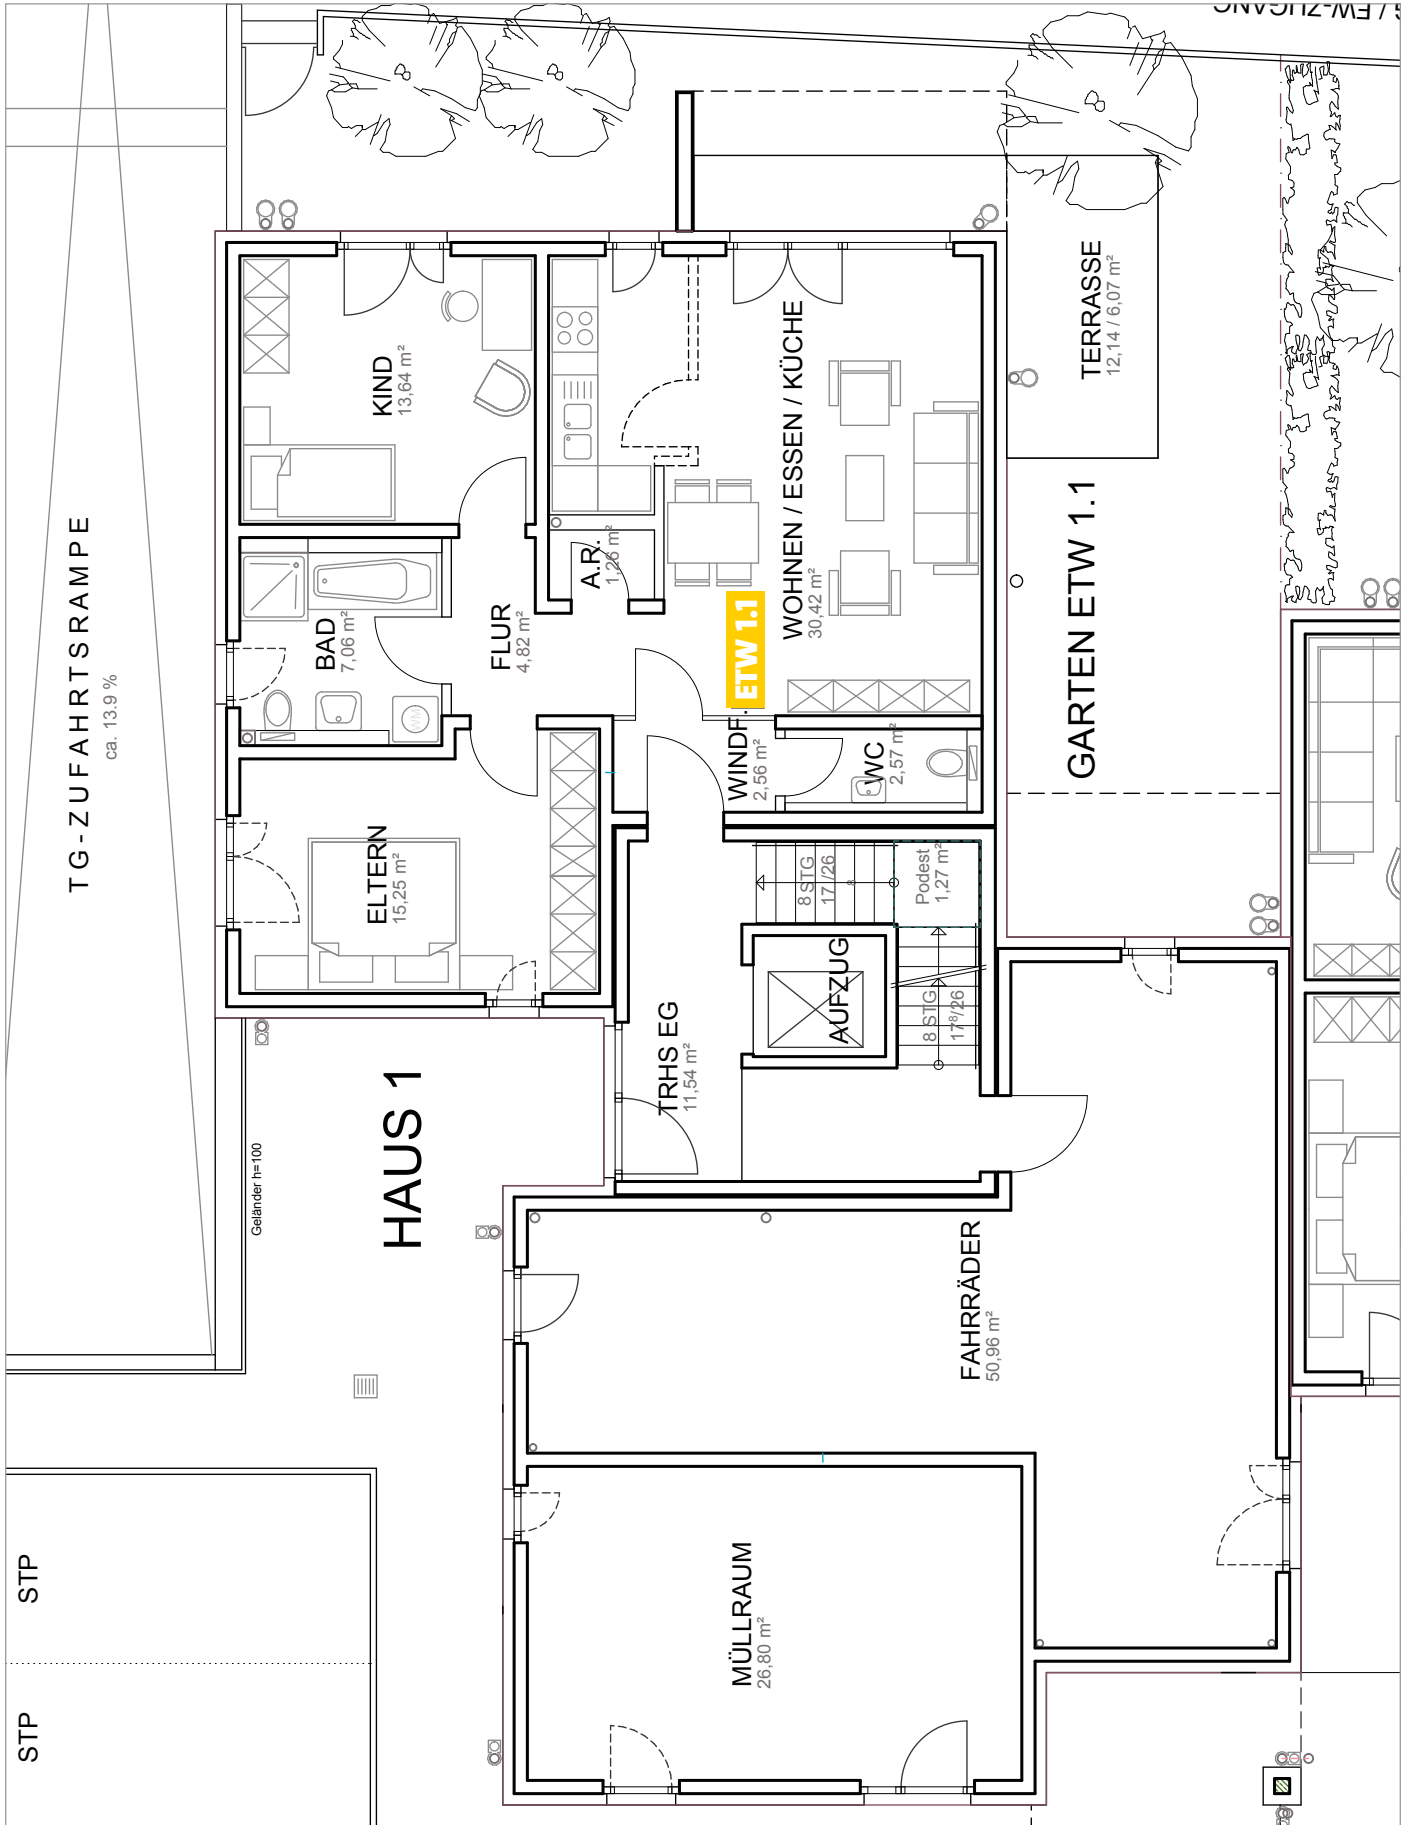

1.1 GRUNDRISS ERDGESCHOSS HAUS 1

1.1.1 Wohnung 1.1 Gesamtgröße: ca. 83,65 m²

1.1.2 Fahrradraum und Müllraum (Allgemeinräume)

1.2 GRUNDRISS 1. OBERGESCHOSS HAUS 1

1.2.3 Wohnung 1.2 Gesamtgröße: ca. 80,83 m²

1.2.4 Wohnung 1.3 Gesamtgröße: ca. 81,74 m²

1.3 GRUNDRISS 2. OG – PENTHAUS HAUS 1

1.3.5 Wohnung 1.4 Gesamtgröße: ca. 72,76 m²

1.3.6 Wohnung 1.5 Gesamtgröße: ca. 103,01 m² mit Dachgarten- / Studiogeschoss