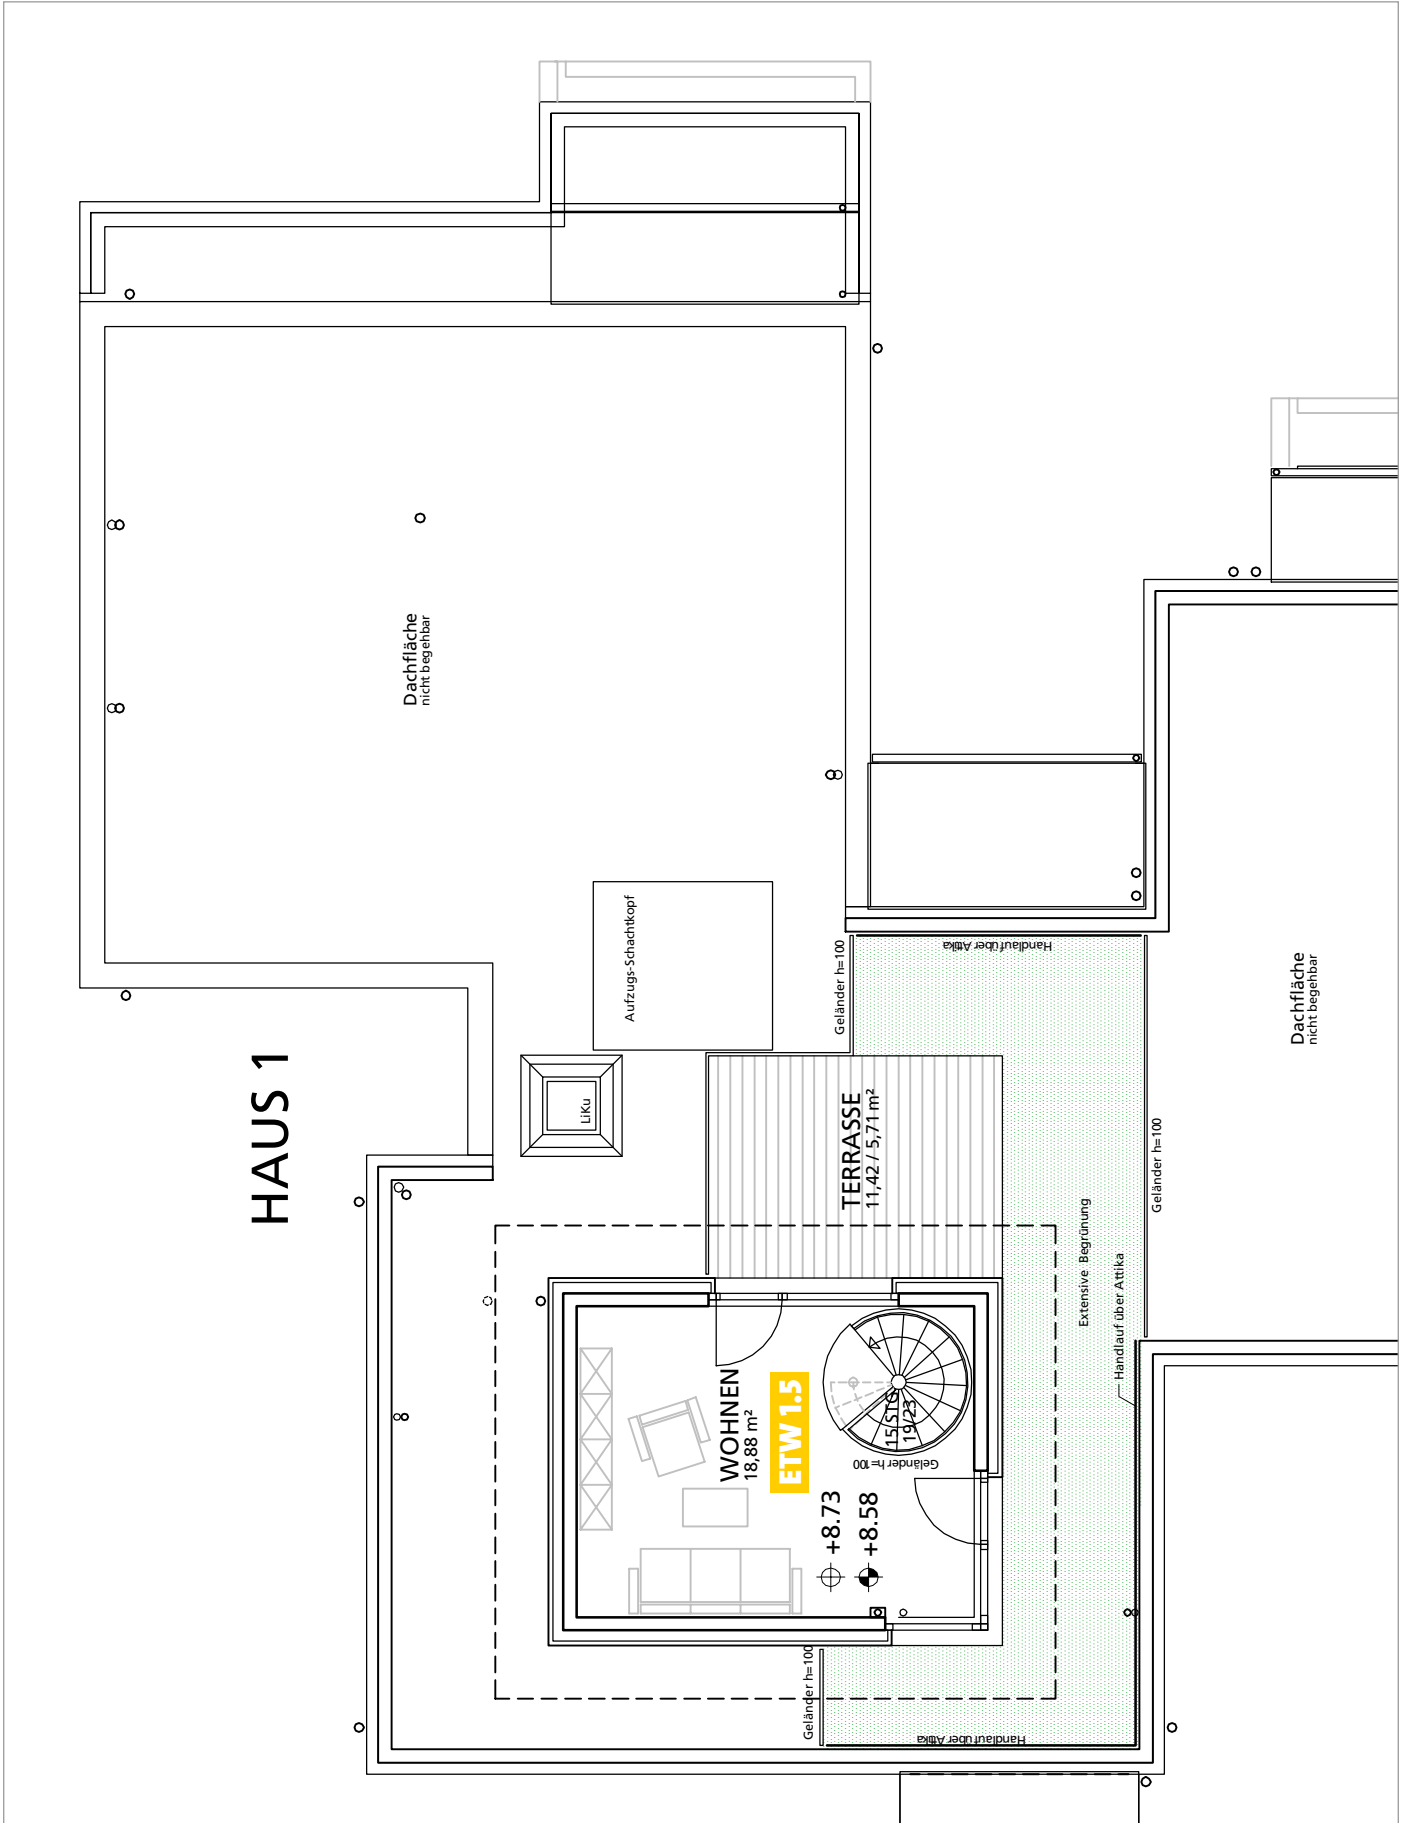

1.1 GRUNDRISS ERDGESCHOSS HAUS 1

1.1.1 Wohnung 1.1 Gesamtgröße: ca. 83,65 m²

1.1.2 Fahrradraum und Müllraum (Allgemeinräume)

1.2 GRUNDRISS 1. OBERGESCHOSS HAUS 1

1.2.3 Wohnung 1.2 Gesamtgröße: ca. 80,83 m²

1.2.4 Wohnung 1.3 Gesamtgröße: ca. 81,74 m²

1.3 GRUNDRISS 2. OG – PENTHAUS HAUS 1

1.3.5 Wohnung 1.4 Gesamtgröße: ca. 72,76 m²

1.3.6 Wohnung 1.5 Gesamtgröße: ca. 103,01 m² mit Dachgarten- / Studiogeschoss

1.4 DACHGARTEN- / STUDIOGESCHOSS HAUS 1

1.4.7 Dachgarten- / Studiogeschoß zu Wohnung 1.5