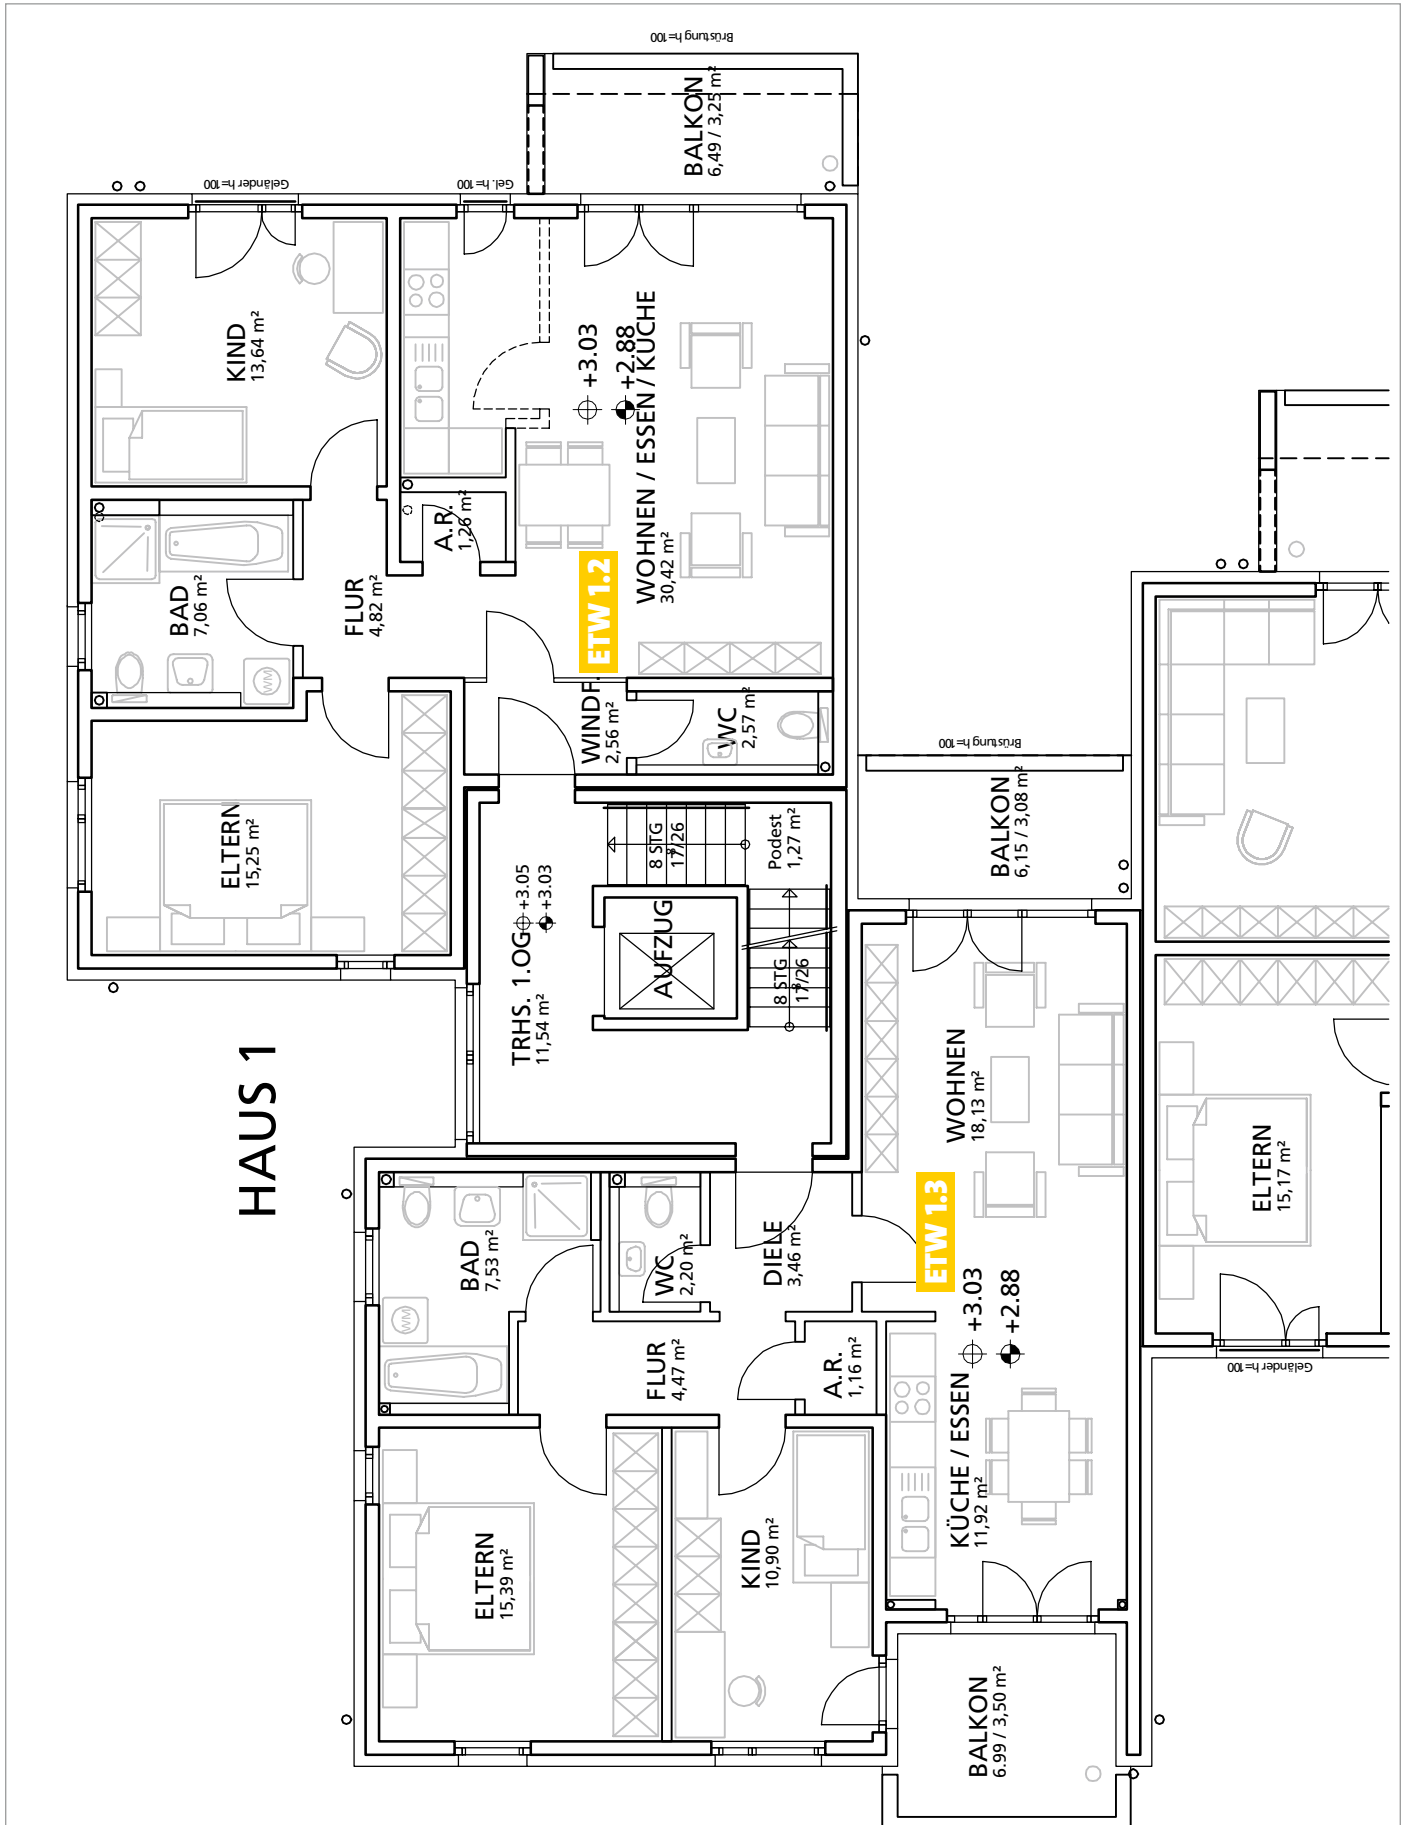

1.1 GRUNDRISS ERDGESCHOSS HAUS 1

1.1.1 Wohnung 1.1 Gesamtgröße: ca. 83,65 m²

1.1.2 Fahrradraum und Müllraum (Allgemeinräume)

1.2 GRUNDRISS 1. OBERGESCHOSS HAUS 1

1.2.3 Wohnung 1.2 Gesamtgröße: ca. 80,83 m²

1.2.4 Wohnung 1.3 Gesamtgröße: ca. 81,74 m²

1.3 GRUNDRISS 2. OG – PENTHAUS HAUS 1

1.3.5 Wohnung 1.4 Gesamtgröße: ca. 72,76 m²

1.3.6 Wohnung 1.5 Gesamtgröße: ca. 103,01 m² mit Dachgarten- / Studiogeschoss

1.4 DACHGARTEN- / STUDIOGESCHOSS HAUS 1

1.4.7 Dachgarten- / Studiogeschoß zu Wohnung 1.5