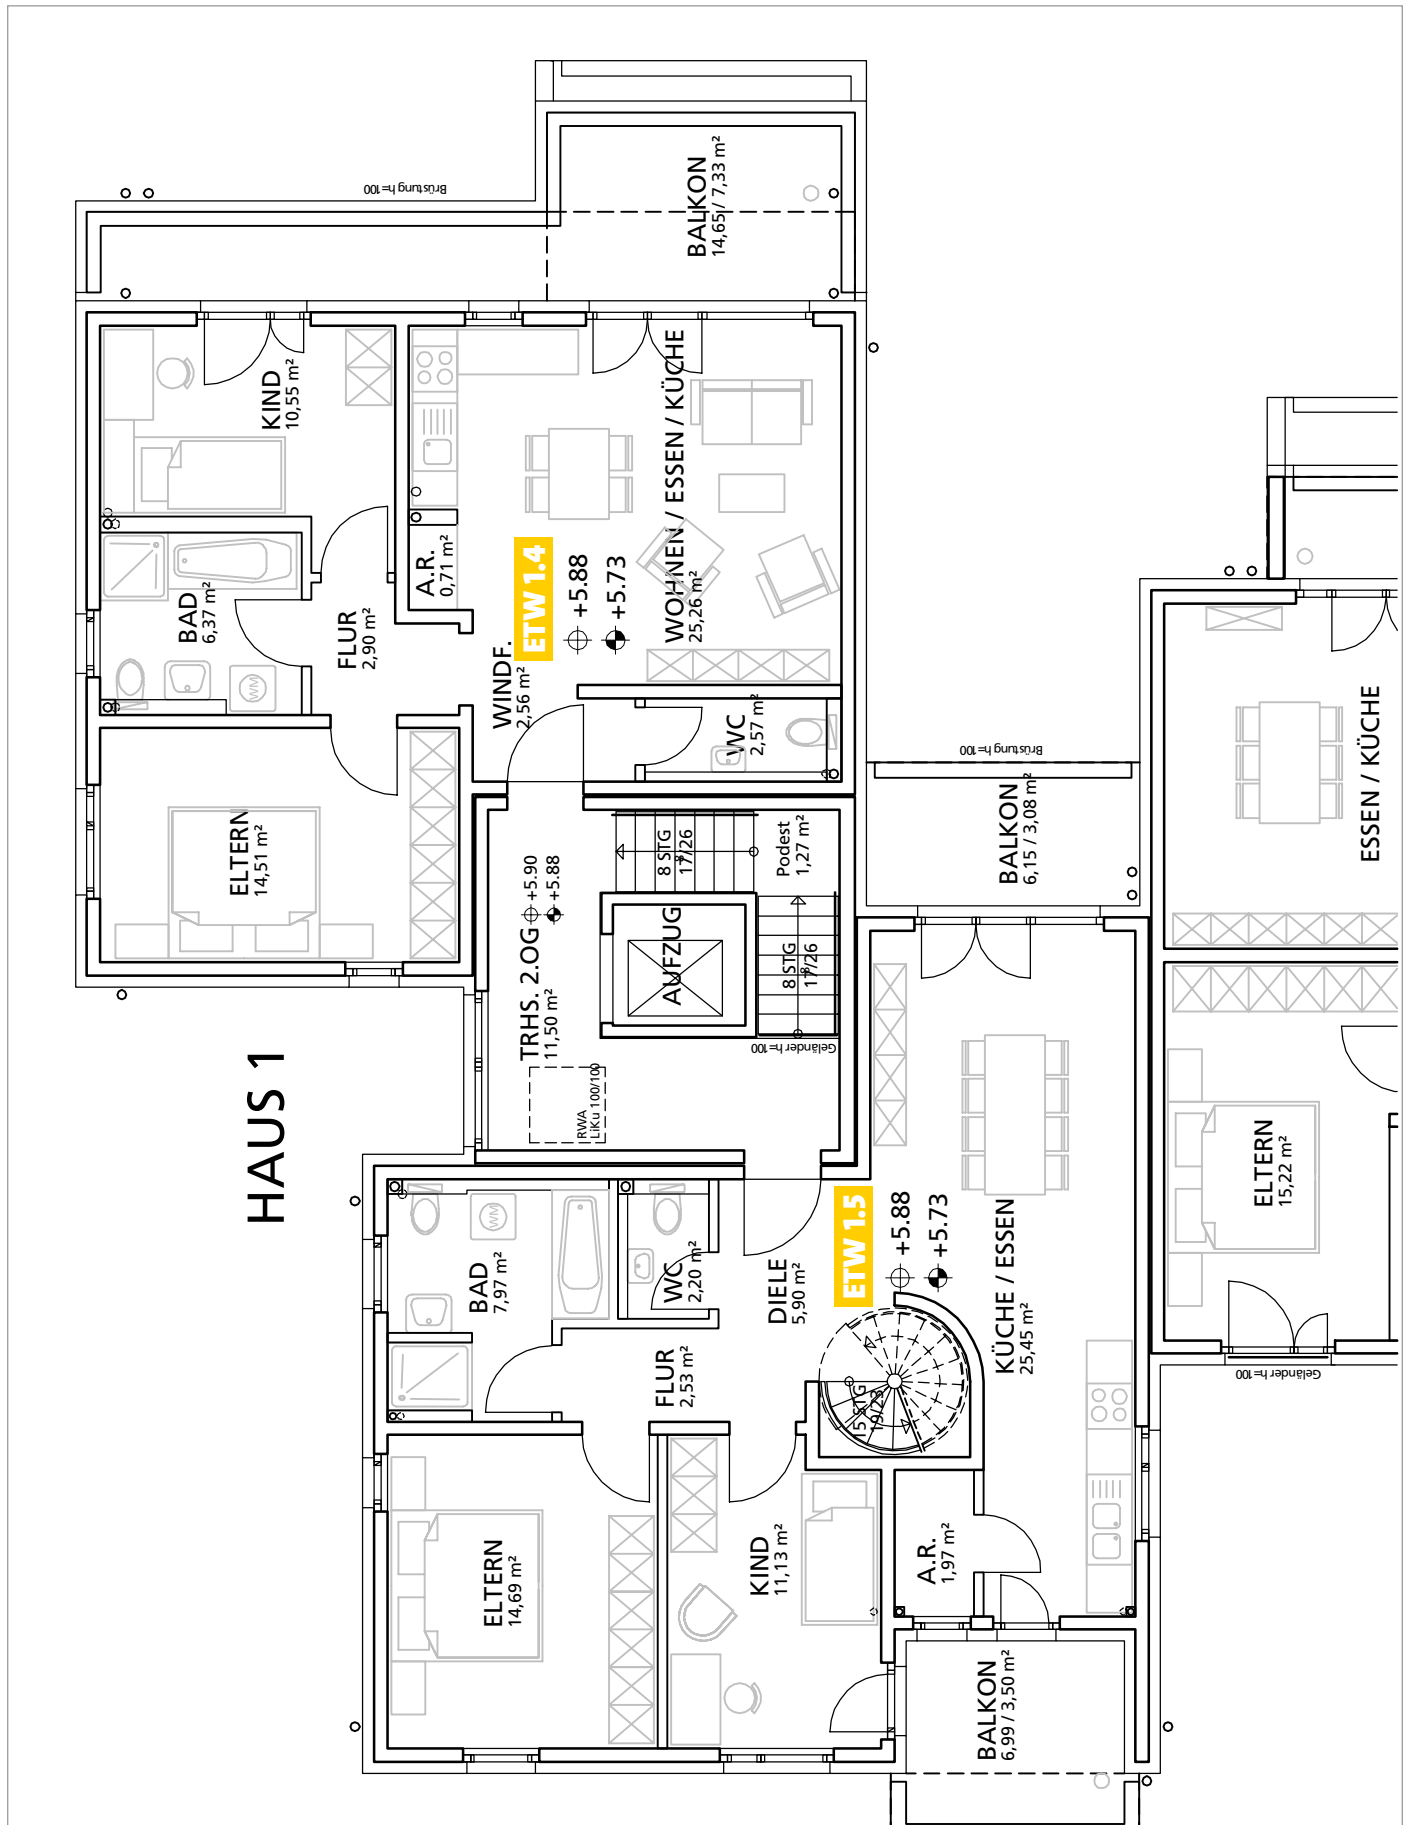

1.1 GRUNDRISS ERDGESCHOSS HAUS 1

1.1.1 Wohnung 1.1 Gesamtgröße: ca. 83,65 m²

1.1.2 Fahrradraum und Müllraum (Allgemeinräume)

1.2 GRUNDRISS 1. OBERGESCHOSS HAUS 1

1.2.3 Wohnung 1.2 Gesamtgröße: ca. 80,83 m²

1.2.4 Wohnung 1.3 Gesamtgröße: ca. 81,74 m²

1.3 GRUNDRISS 2. OG – PENTHAUS HAUS 1

1.3.5 Wohnung 1.4 Gesamtgröße: ca. 72,76 m²

1.3.6 Wohnung 1.5 Gesamtgröße: ca. 103,01 m² mit Dachgarten- / Studiogeschoss

1.4 DACHGARTEN- / STUDIOGESCHOSS HAUS 1

1.4.7 Dachgarten- / Studiogeschoß zu Wohnung 1.5