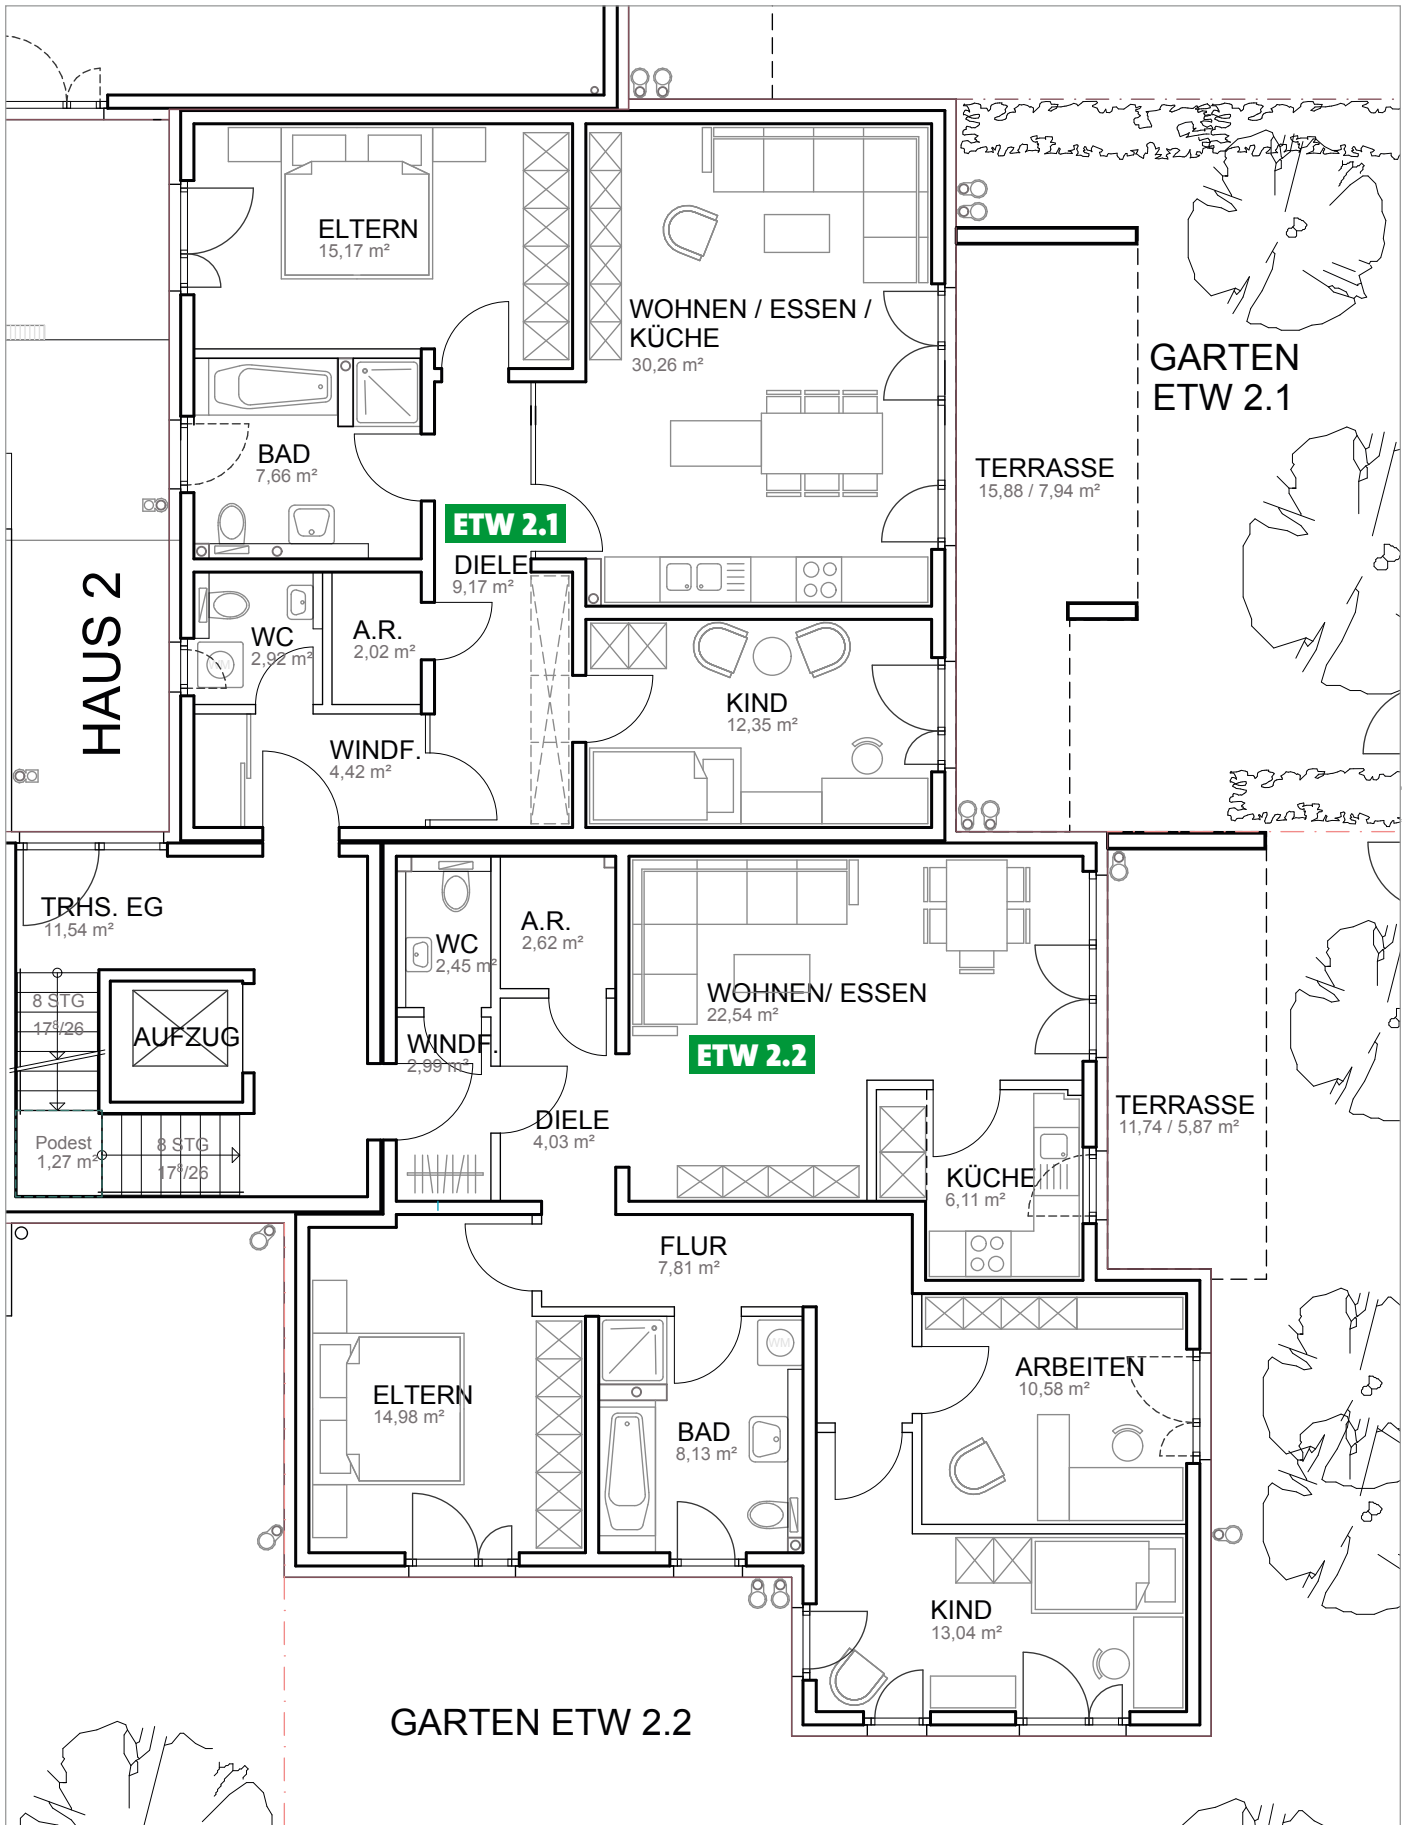

2.1 GRUNDRISS ERDGESCHOSS HAUS 2

2.1.1 Wohnung 2.1 Gesamtgröße: ca. 91,91 m²

2.1.2 Wohnung 2.2 Gesamtgröße: ca. 101,15 m²

2.2 GRUNDRISS 1. OBERGESCHOSS HAUS 2

2.2.3 Wohnung 2.3 Gesamtgröße: ca. 91,15 m²

2.2.4 Wohnung 2.4 Gesamtgröße: ca. 94,98 m²

2.3 GRUNDRISS 2. OG – PENTHAUS HAUS 2

2.3.5 Wohnung 2.5 Gesamtgröße: ca. 111,89 m² mit Dachgarten- / Studiogeschoss

2.3.6 Wohnung 2.6 Gesamtgröße: ca. 73,65 m²

2.4 DACHGARTEN- / STUDIOGESCHOSS HAUS 2

2.4.7 Dachgarten-/Studiogeschoss zu Wohnung 2.5