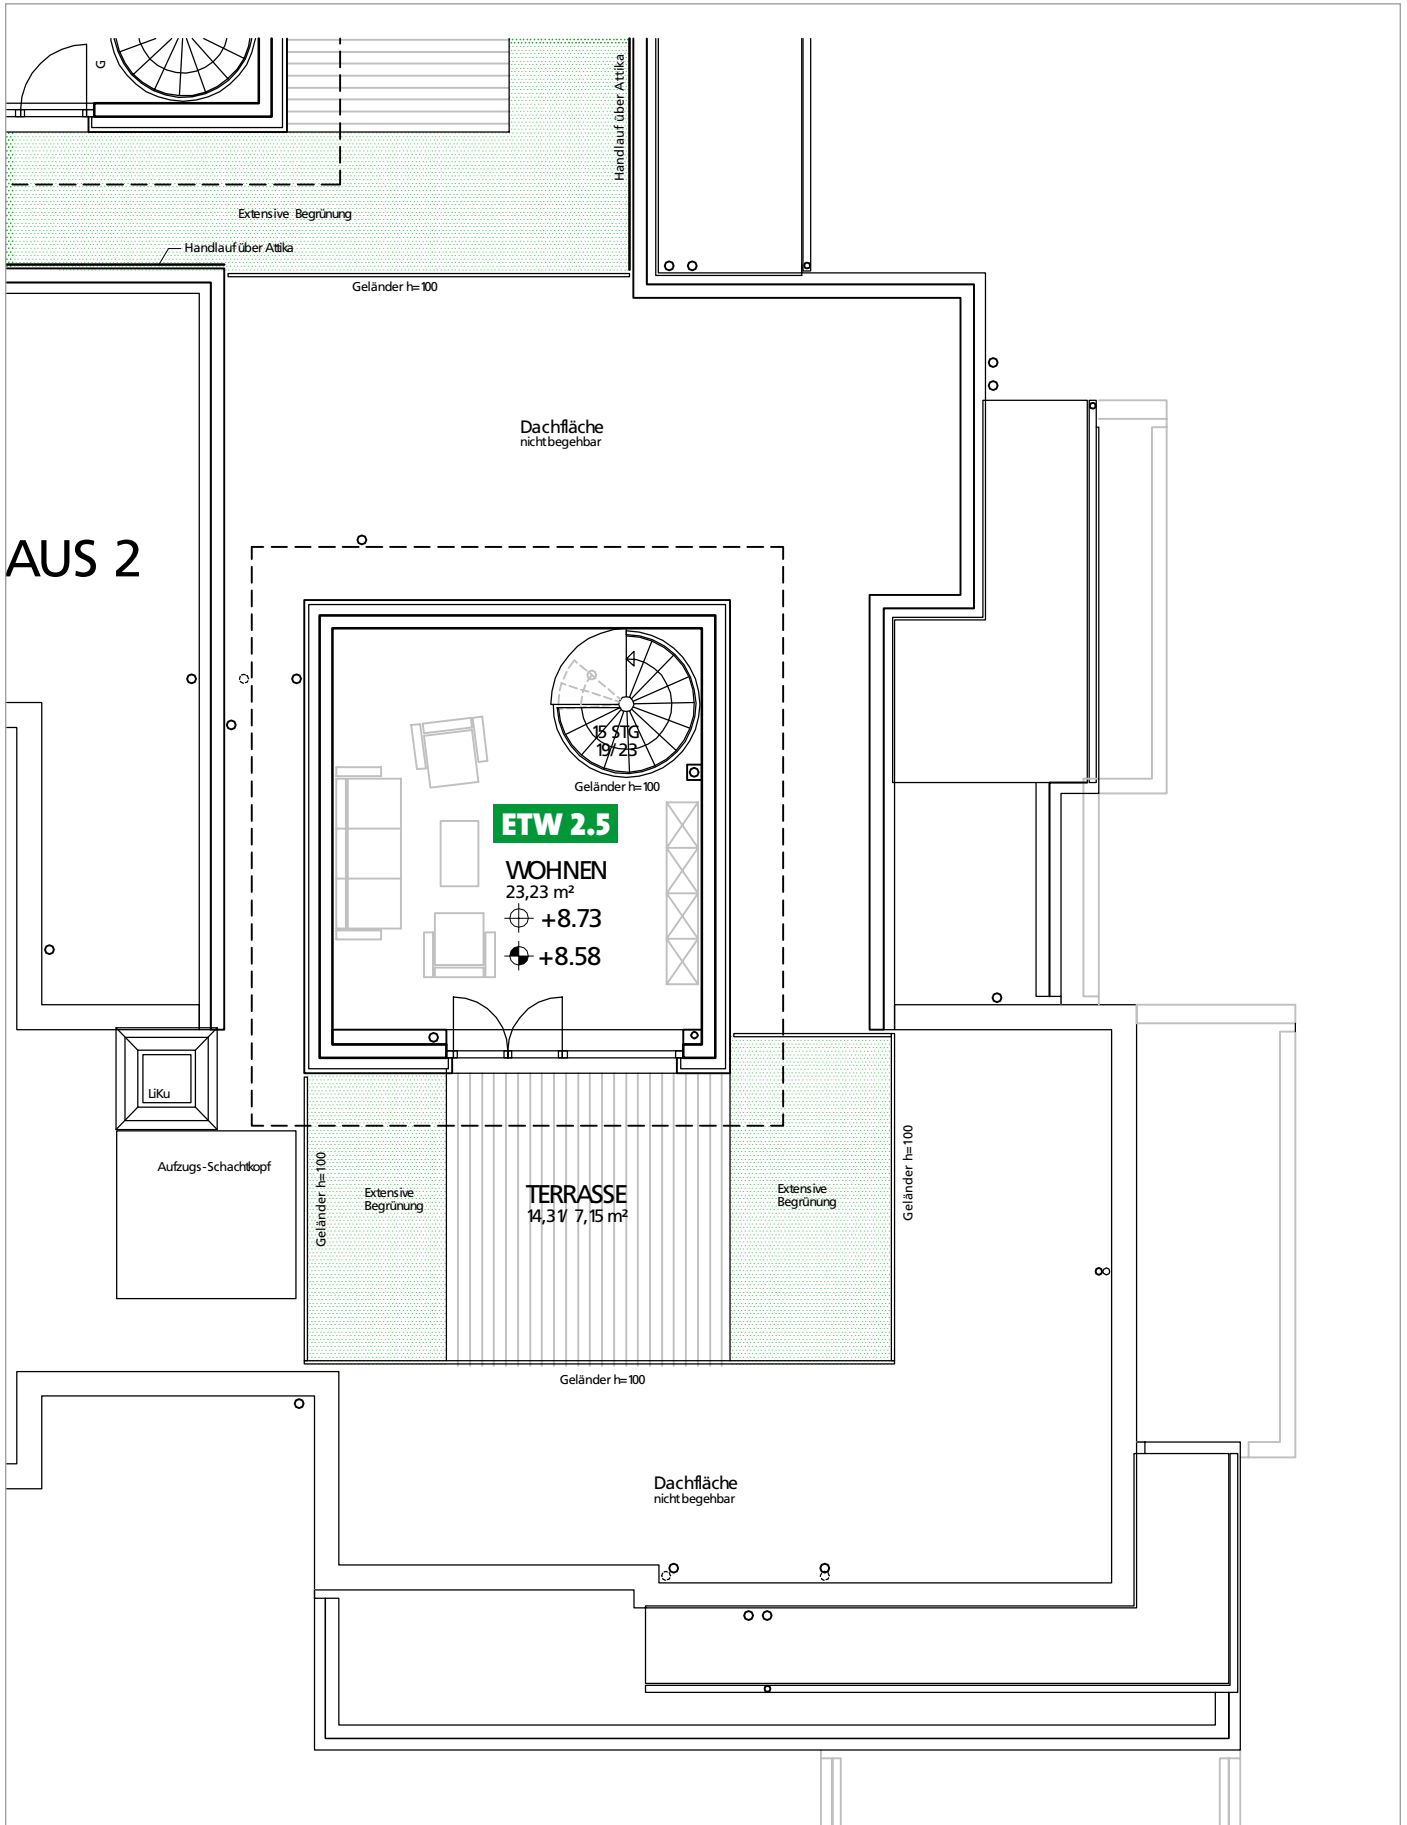

2.1 GRUNDRISS ERDGESCHOSS HAUS 2

2.1.1 Wohnung 2.1 Gesamtgröße: ca. 91,91 m²

2.1.2 Wohnung 2.2 Gesamtgröße: ca. 101,15 m²

2.2 GRUNDRISS 1. OBERGESCHOSS HAUS 2

2.2.3 Wohnung 2.3 Gesamtgröße: ca. 91,15 m²

2.2.4 Wohnung 2.4 Gesamtgröße: ca. 94,98 m²

2.3 GRUNDRISS 2. OG – PENTHAUS HAUS 2

2.3.5 Wohnung 2.5 Gesamtgröße: ca. 111,89 m² mit Dachgarten- / Studiogeschoss

2.3.6 Wohnung 2.6 Gesamtgröße: ca. 73,65 m²

2.4 DACHGARTEN- / STUDIOGESCHOSS HAUS 2

2.4.7 Dachgarten-/Studiogeschoss zu Wohnung 2.5