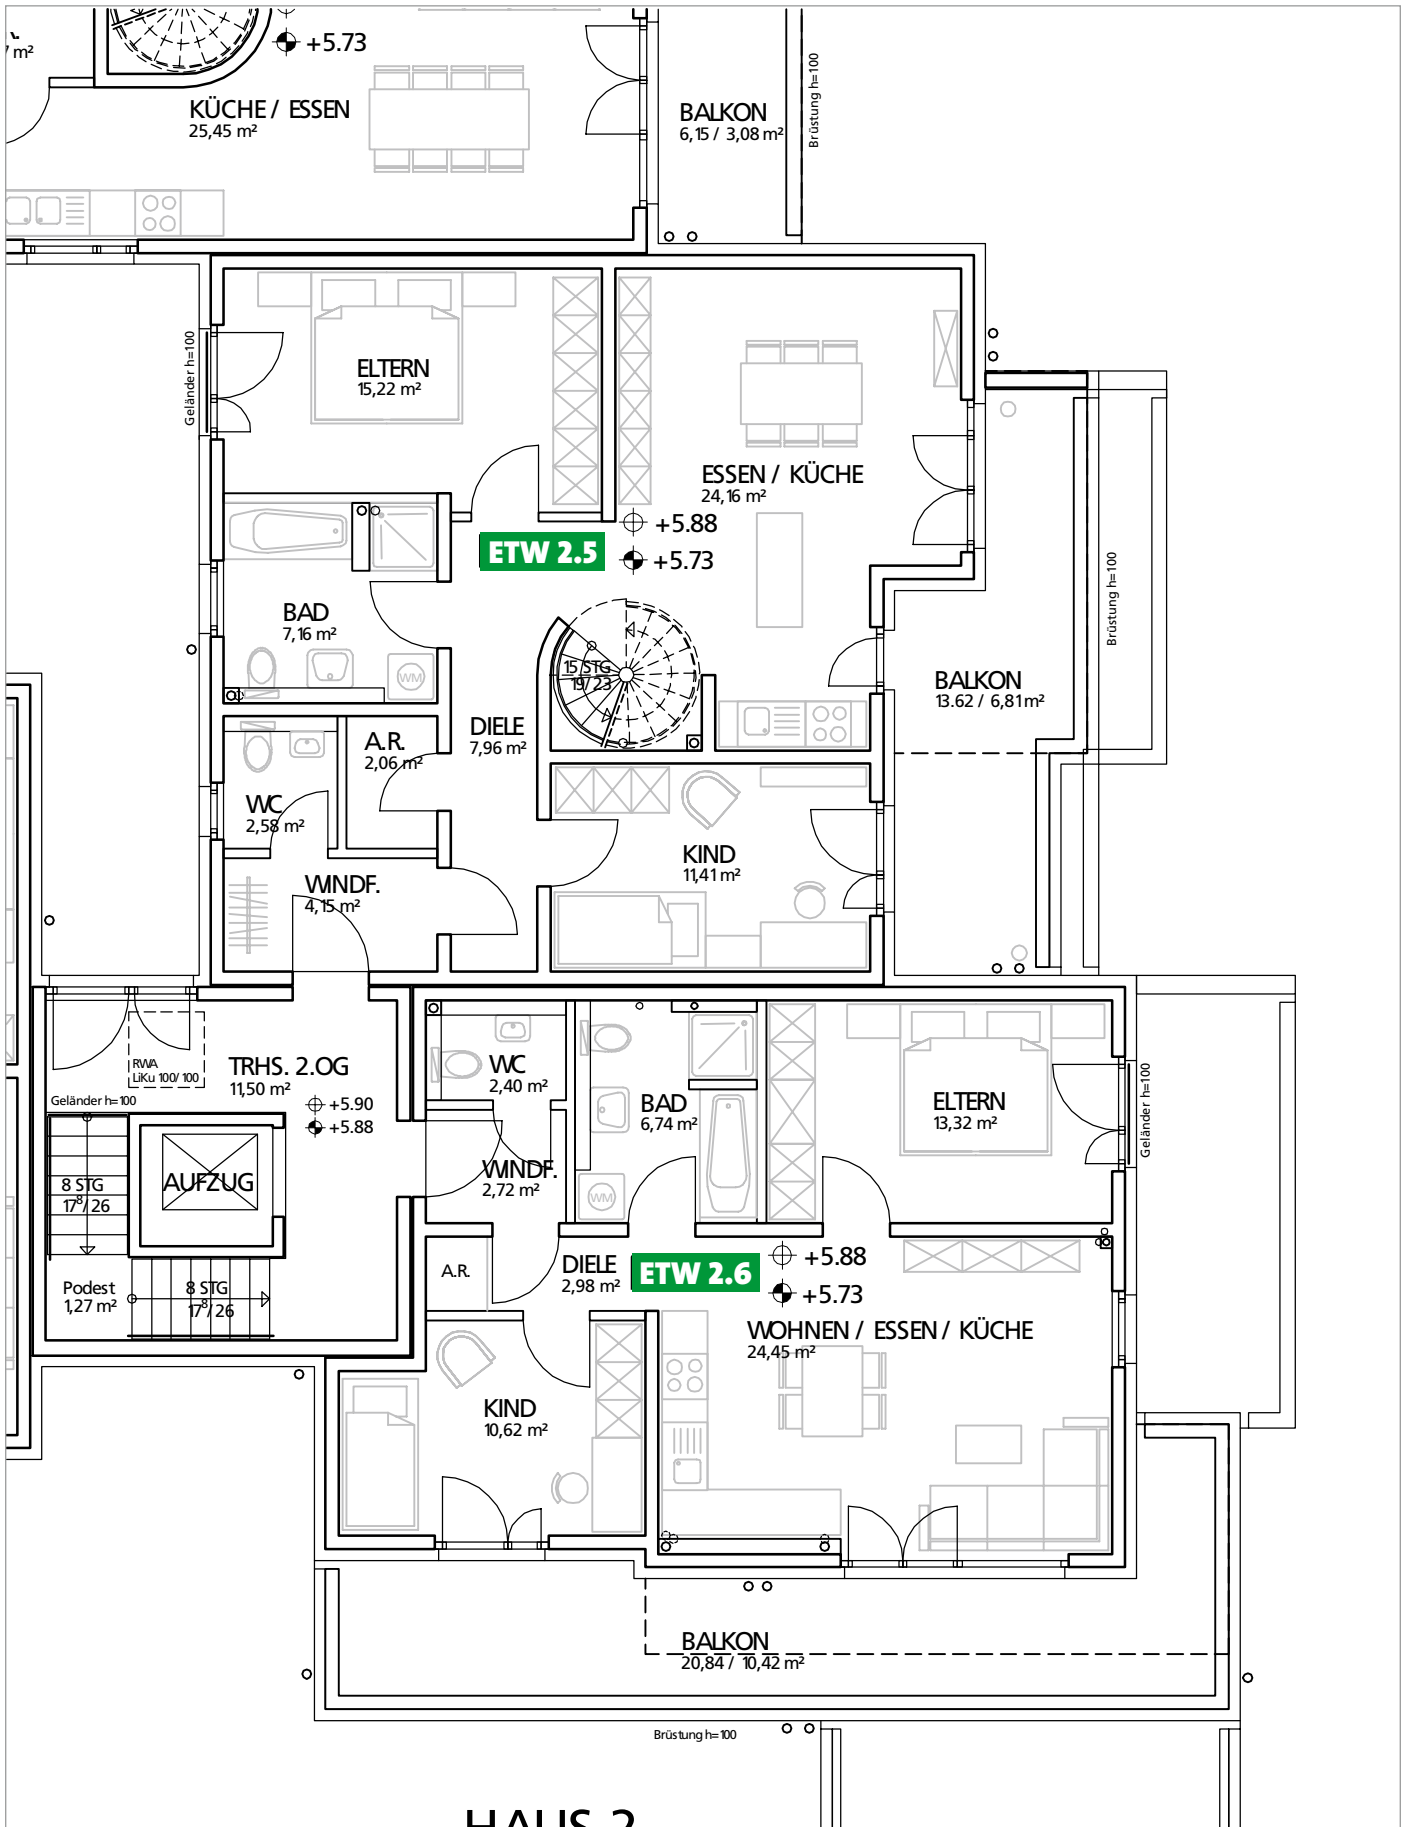

2.1 GRUNDRISS ERDGESCHOSS HAUS 2

2.1.1 Wohnung 2.1 Gesamtgröße: ca. 91,91 m²

2.1.2 Wohnung 2.2 Gesamtgröße: ca. 101,15 m²

2.2 GRUNDRISS 1. OBERGESCHOSS HAUS 2

2.2.3 Wohnung 2.3 Gesamtgröße: ca. 91,15 m²

2.2.4 Wohnung 2.4 Gesamtgröße: ca. 94,98 m²

2.3 GRUNDRISS 2. OG – PENTHAUS HAUS 2

2.3.5 Wohnung 2.5 Gesamtgröße: ca. 111,89 m² mit Dachgarten- / Studiogeschoss

2.3.6 Wohnung 2.6 Gesamtgröße: ca. 73,65 m²

2.4 DACHGARTEN- / STUDIOGESCHOSS HAUS 2

2.4.7 Dachgarten-/Studiogeschoss zu Wohnung 2.5