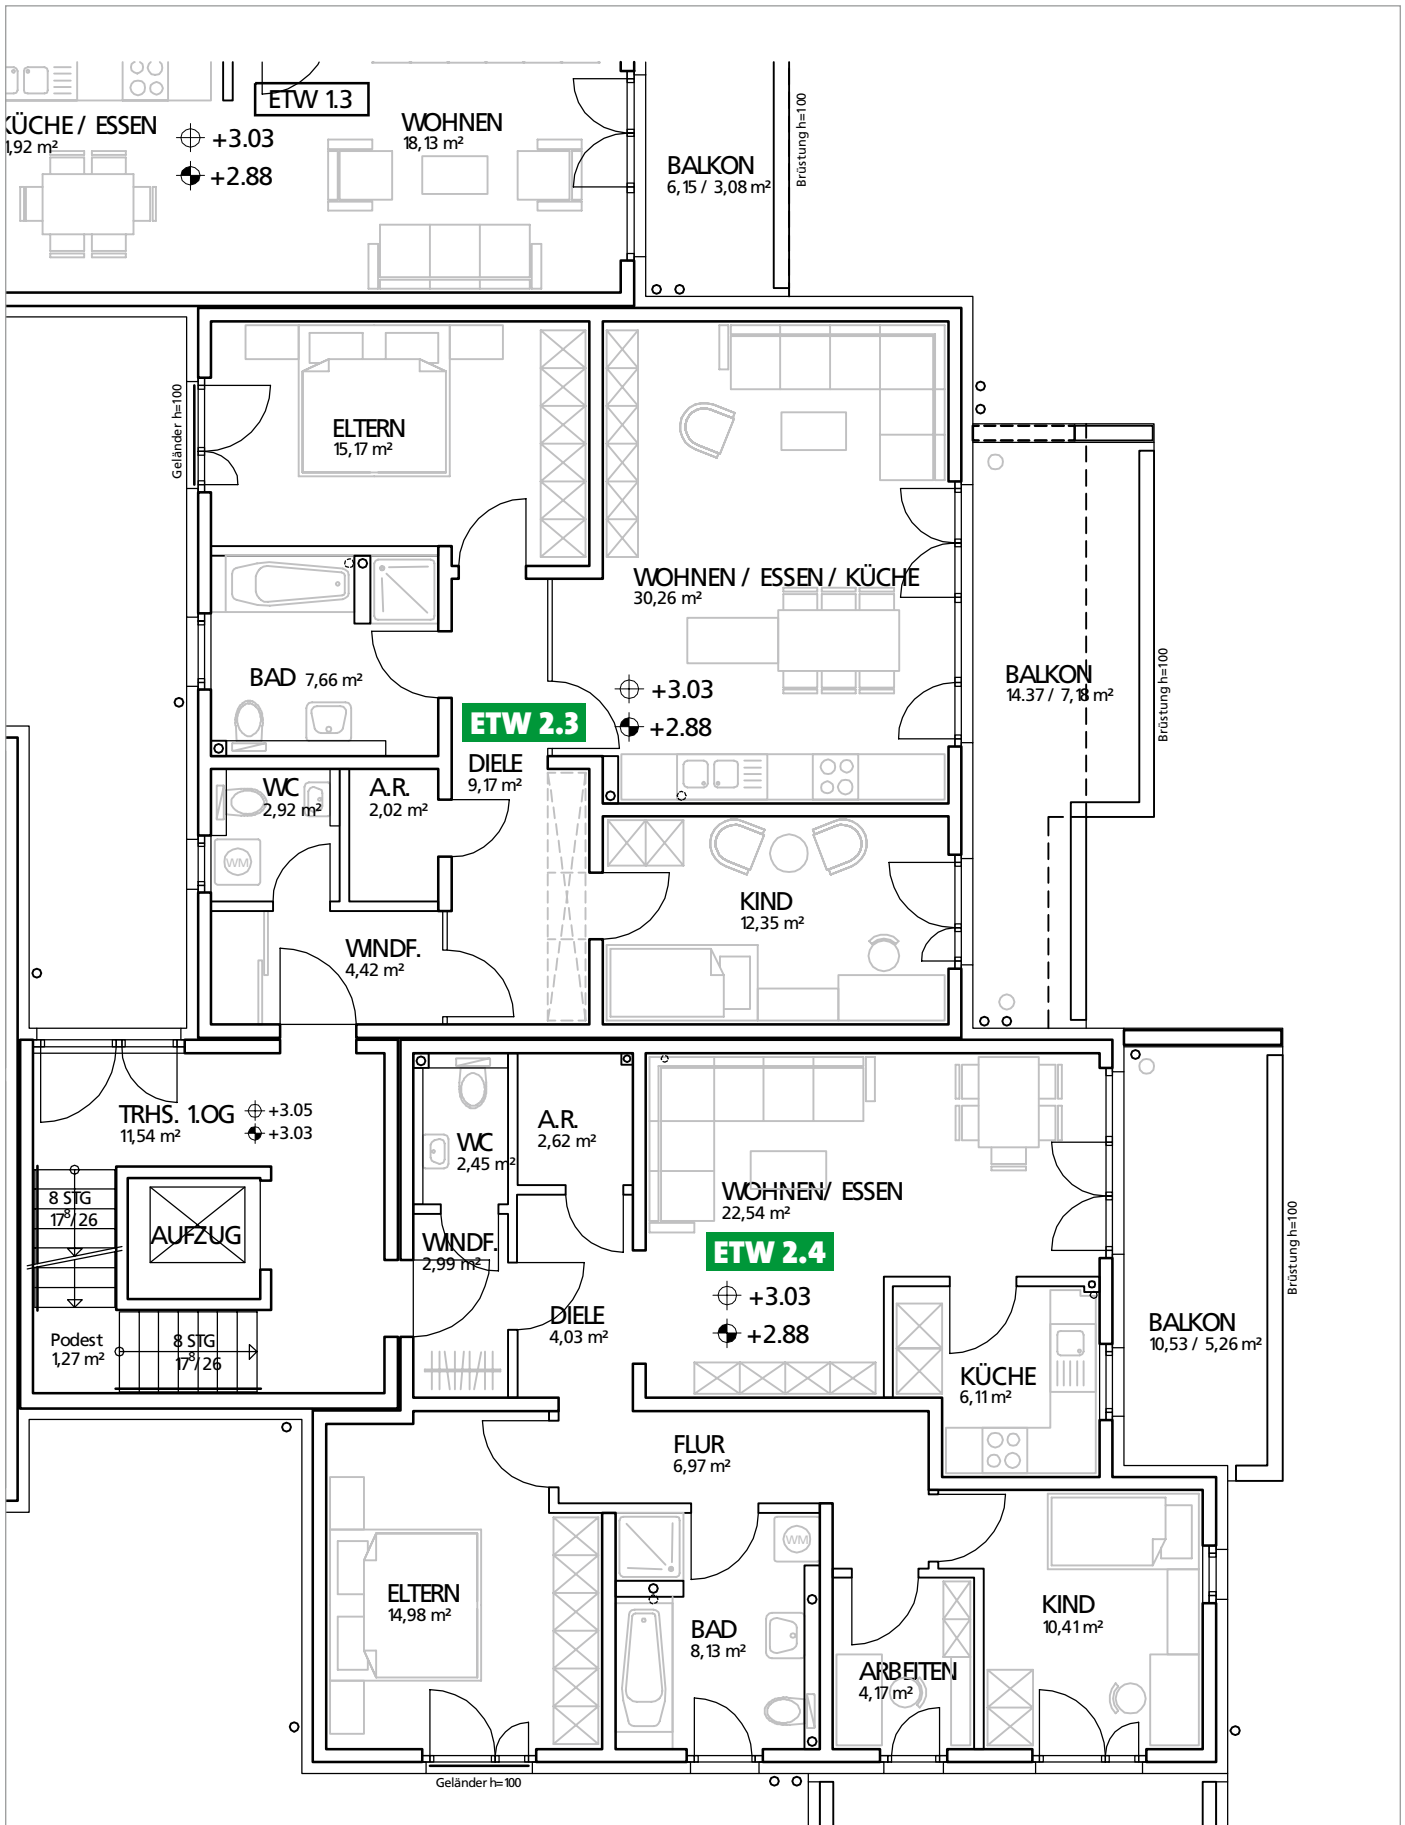

2.1 GRUNDRISS ERDGESCHOSS HAUS 2

2.1.1 Wohnung 2.1 Gesamtgröße: ca. 91,91 m²

2.1.2 Wohnung 2.2 Gesamtgröße: ca. 101,15 m²

2.2 GRUNDRISS 1. OBERGESCHOSS HAUS 2

2.2.3 Wohnung 2.3 Gesamtgröße: ca. 91,15 m²

2.2.4 Wohnung 2.4 Gesamtgröße: ca. 94,98 m²

2.3 GRUNDRISS 2. OG – PENTHAUS HAUS 2

2.3.5 Wohnung 2.5 Gesamtgröße: ca. 111,89 m² mit Dachgarten- / Studiogeschoss

2.3.6 Wohnung 2.6 Gesamtgröße: ca. 73,65 m²

2.4 DACHGARTEN- / STUDIOGESCHOSS HAUS 2

2.4.7 Dachgarten-/Studiogeschoss zu Wohnung 2.5