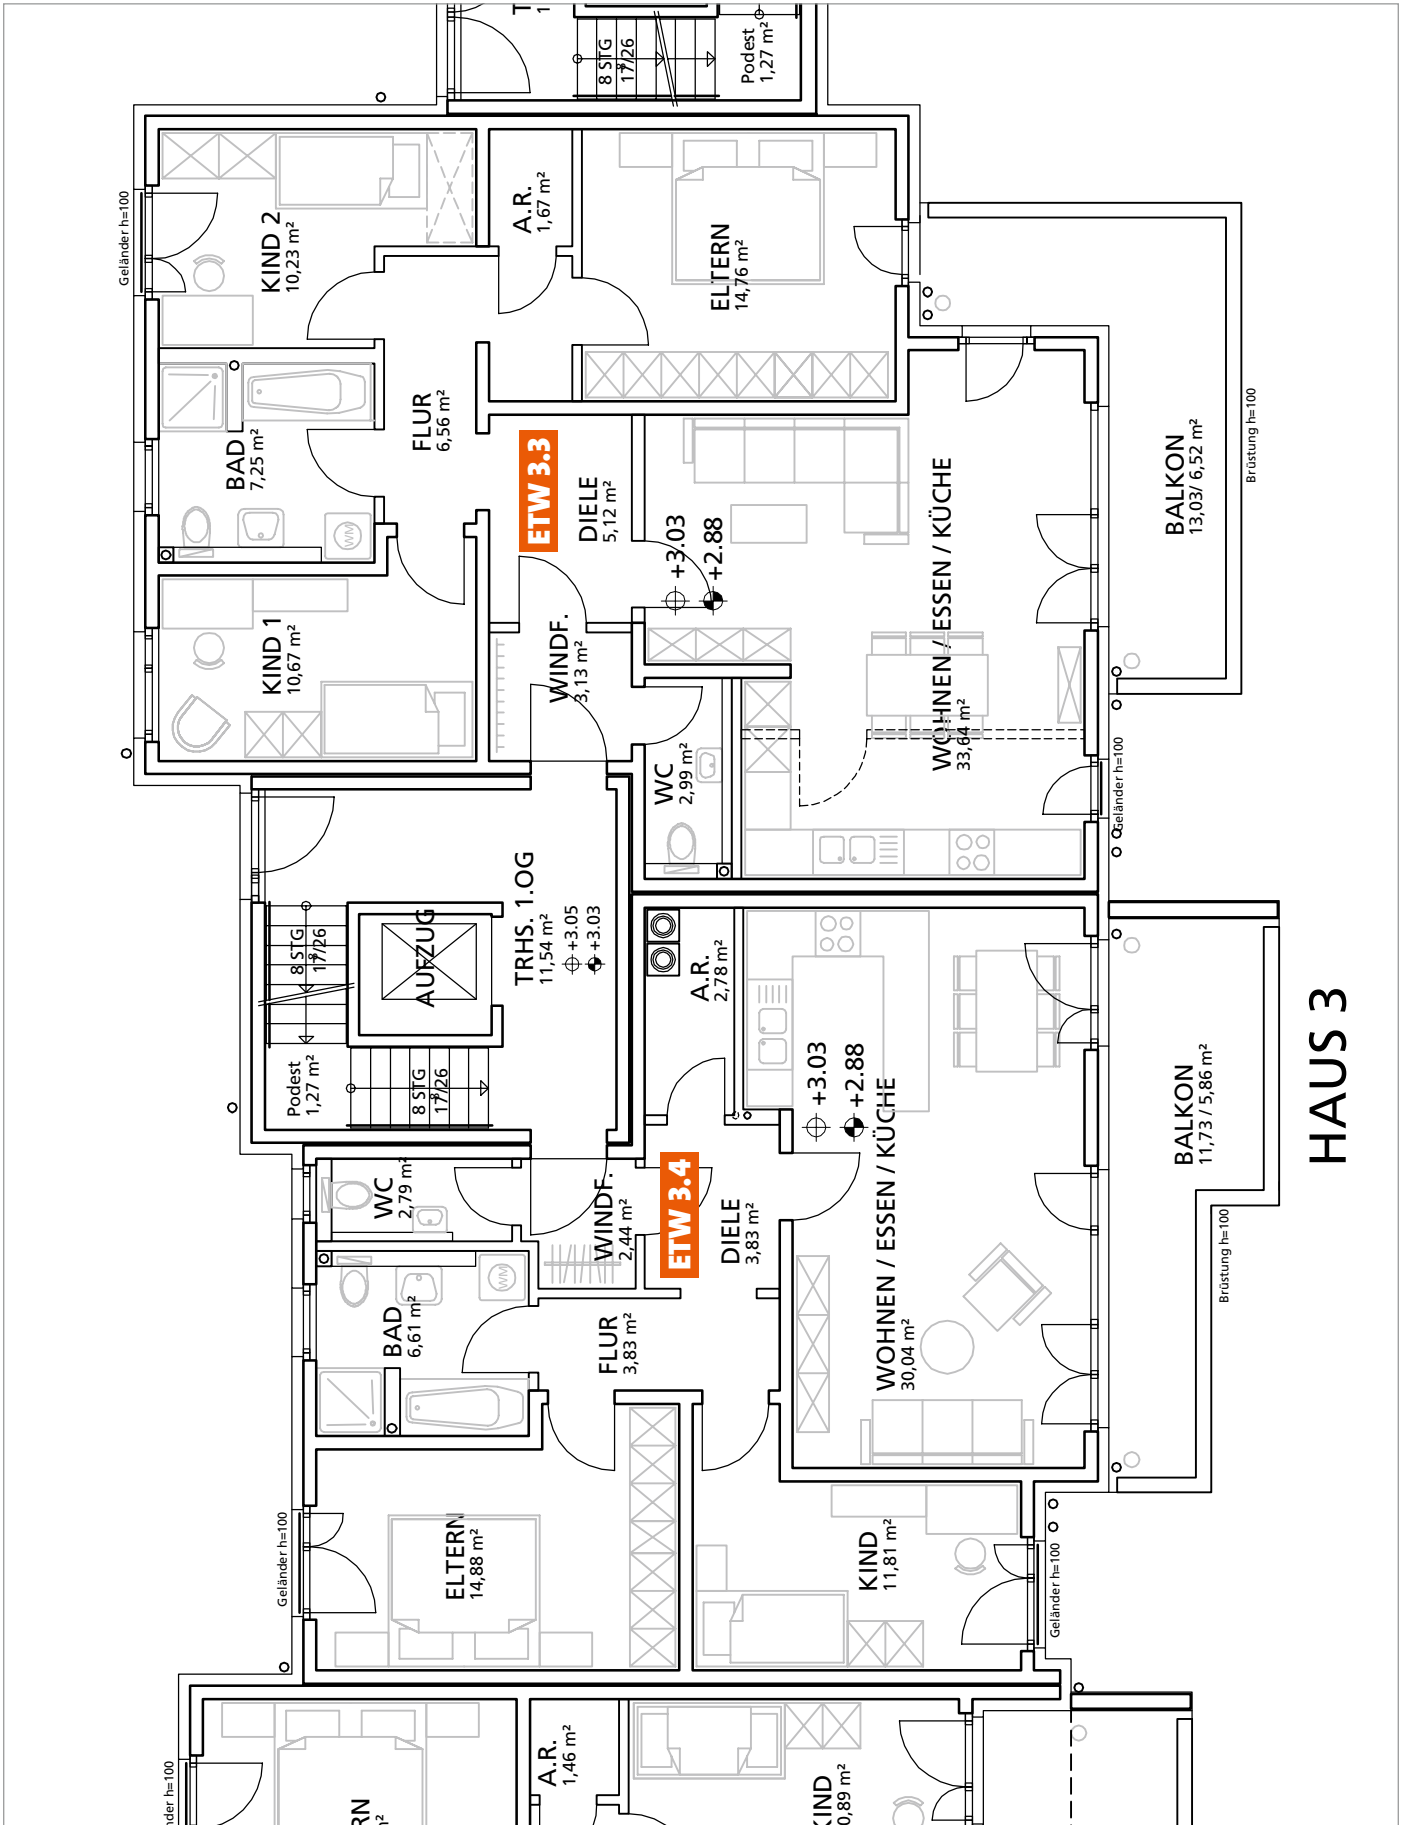

3.1 GRUNDRISS ERDGESCHOSS HAUS 3

3.1.1 Wohnung 3.1 Gesamtgröße: ca. 103,75 m²

3.1.2 Wohnung 3.2 Gesamtgröße: ca. 85,73 m²

3.2 GRUNDRISS 1. OBERGESCHOSS HAUS 3

3.2.3 Wohnung 3.3 Gesamtgröße: ca. 102,54 m²

3.2.4 Wohnung 3.4 Gesamtgröße: ca. 84,87 m²

3.4 DACHGARTEN- / STUDIOGESCHOSS HAUS 3

3.4.7 Dachgarten-/Studiogeschoss zu Wohnung 3.5