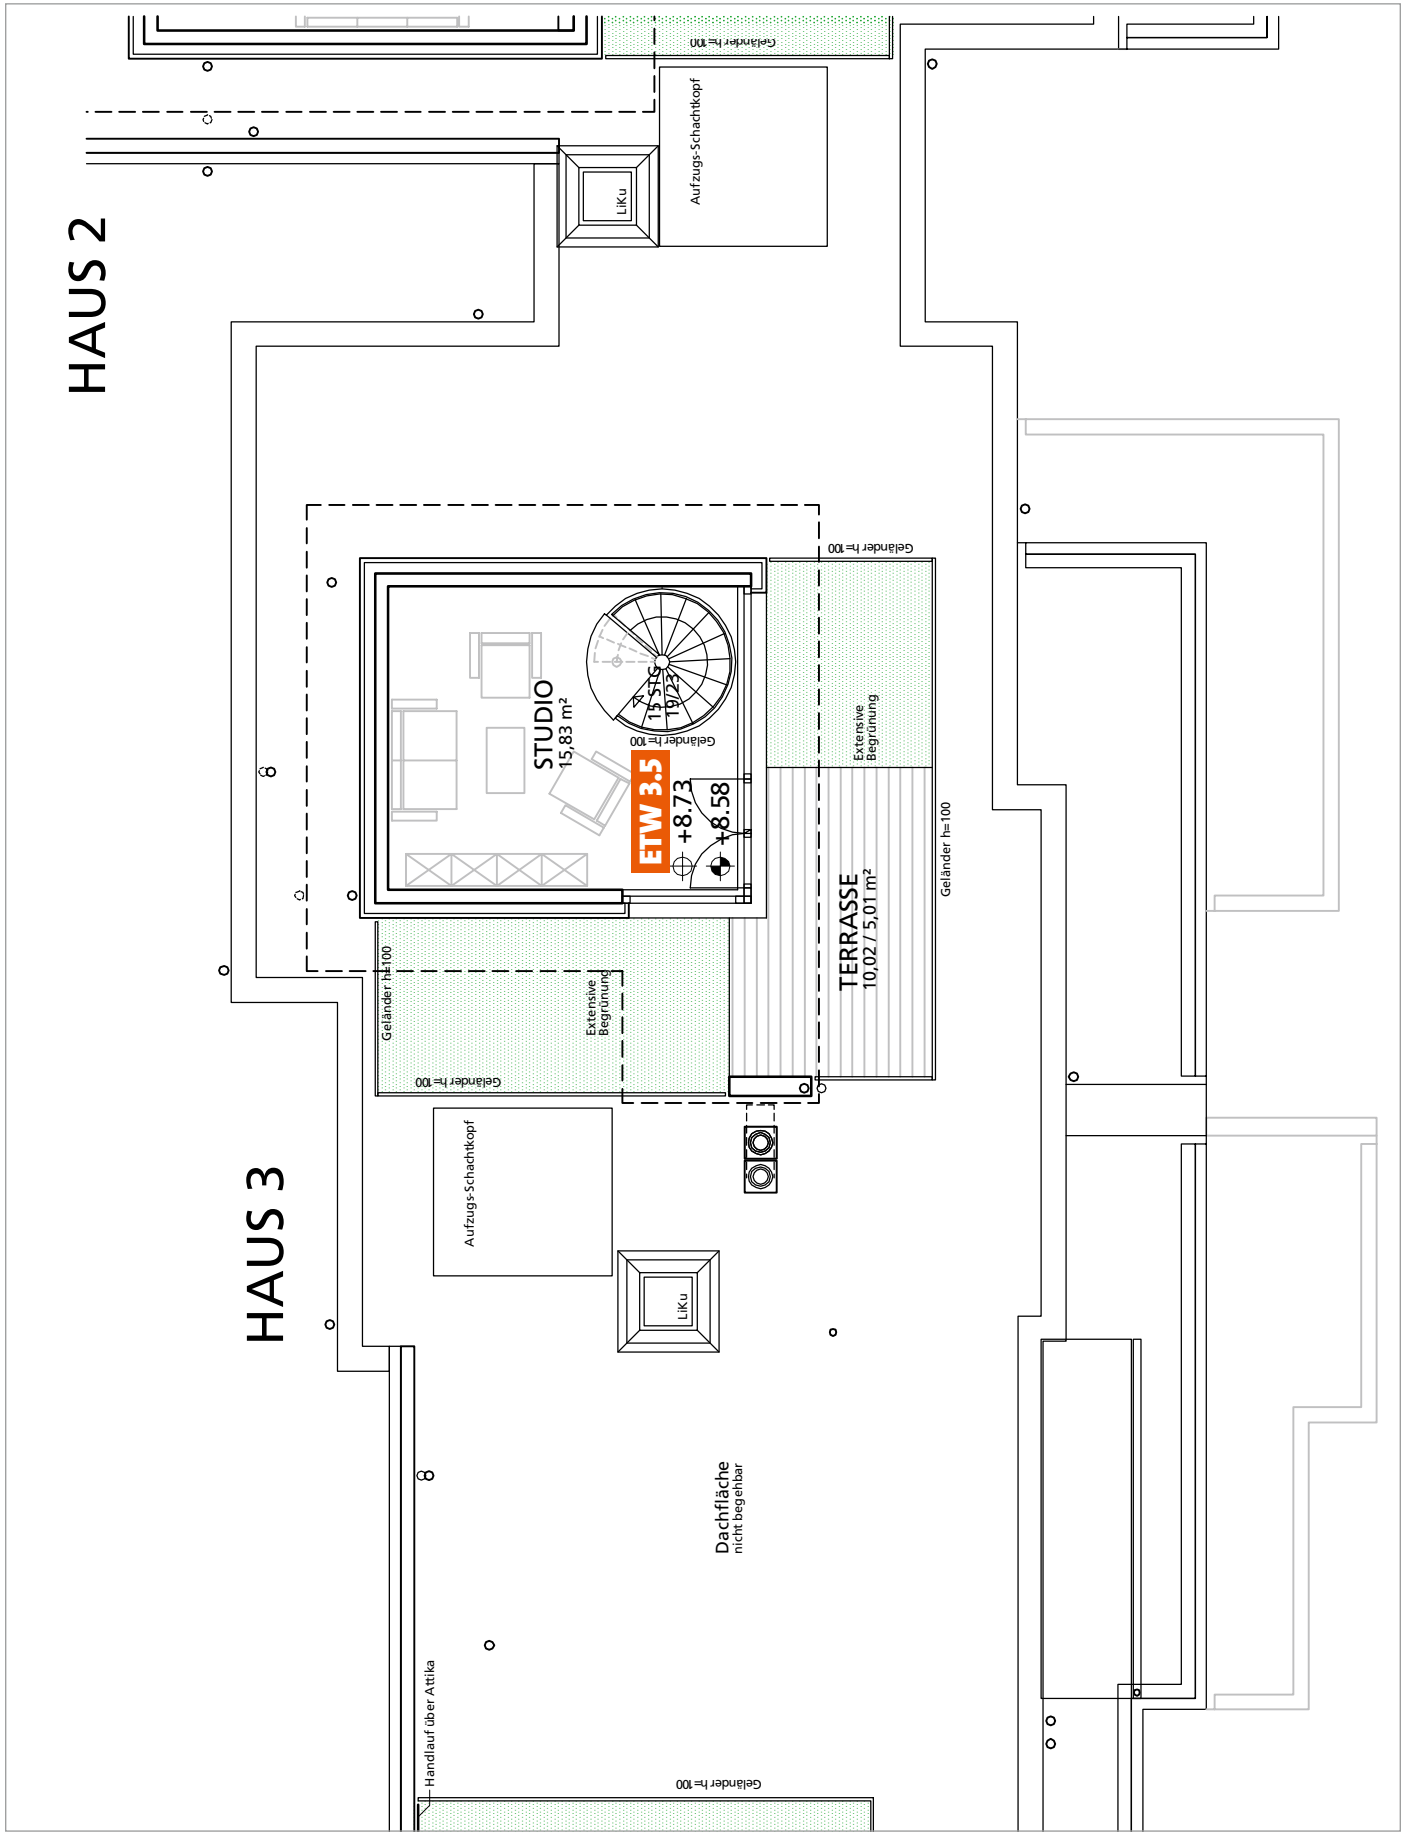

3.1 GRUNDRISS ERDGESCHOSS HAUS 3

3.1.1 Wohnung 3.1 Gesamtgröße: ca. 103,75 m²

3.1.2 Wohnung 3.2 Gesamtgröße: ca. 85,73 m²

3.2 GRUNDRISS 1. OBERGESCHOSS HAUS 3

3.2.3 Wohnung 3.3 Gesamtgröße: ca. 102,54 m²

3.2.4 Wohnung 3.4 Gesamtgröße: ca. 84,87 m²

3.4 DACHGARTEN- / STUDIOGESCHOSS HAUS 3

3.4.7 Dachgarten-/Studiogeschoss zu Wohnung 3.5