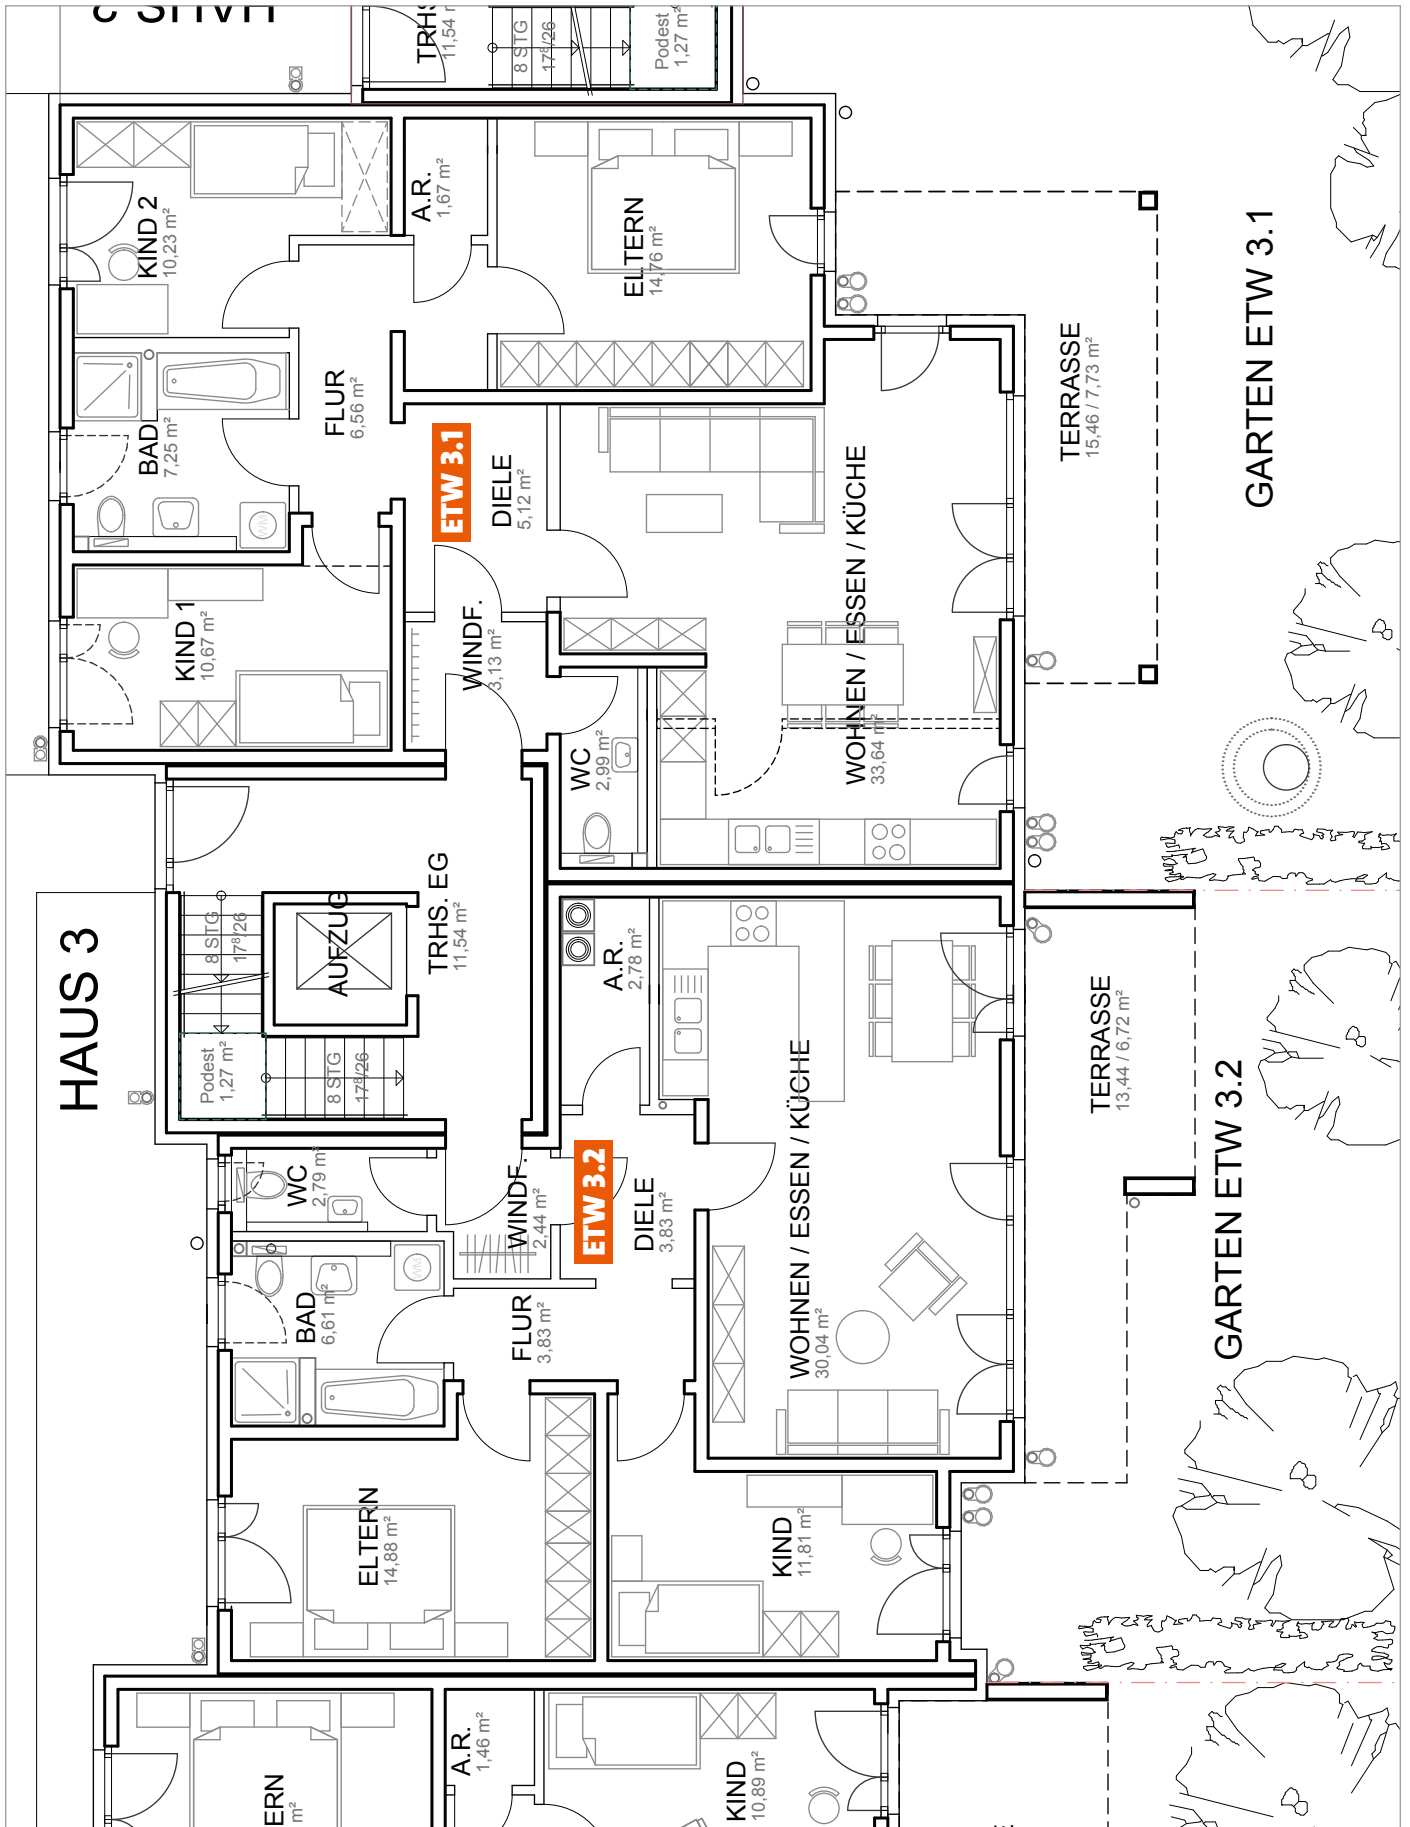

3.1 GRUNDRISS ERDGESCHOSS HAUS 3

3.1.1 Wohnung 3.1 Gesamtgröße: ca. 103,75 m²

3.1.2 Wohnung 3.2 Gesamtgröße: ca. 85,73 m²

3.2 GRUNDRISS 1. OBERGESCHOSS HAUS 3

3.2.3 Wohnung 3.3 Gesamtgröße: ca. 102,54 m²

3.2.4 Wohnung 3.4 Gesamtgröße: ca. 84,87 m²

3.4 DACHGARTEN- / STUDIOGESCHOSS HAUS 3

3.4.7 Dachgarten-/Studiogeschoss zu Wohnung 3.5