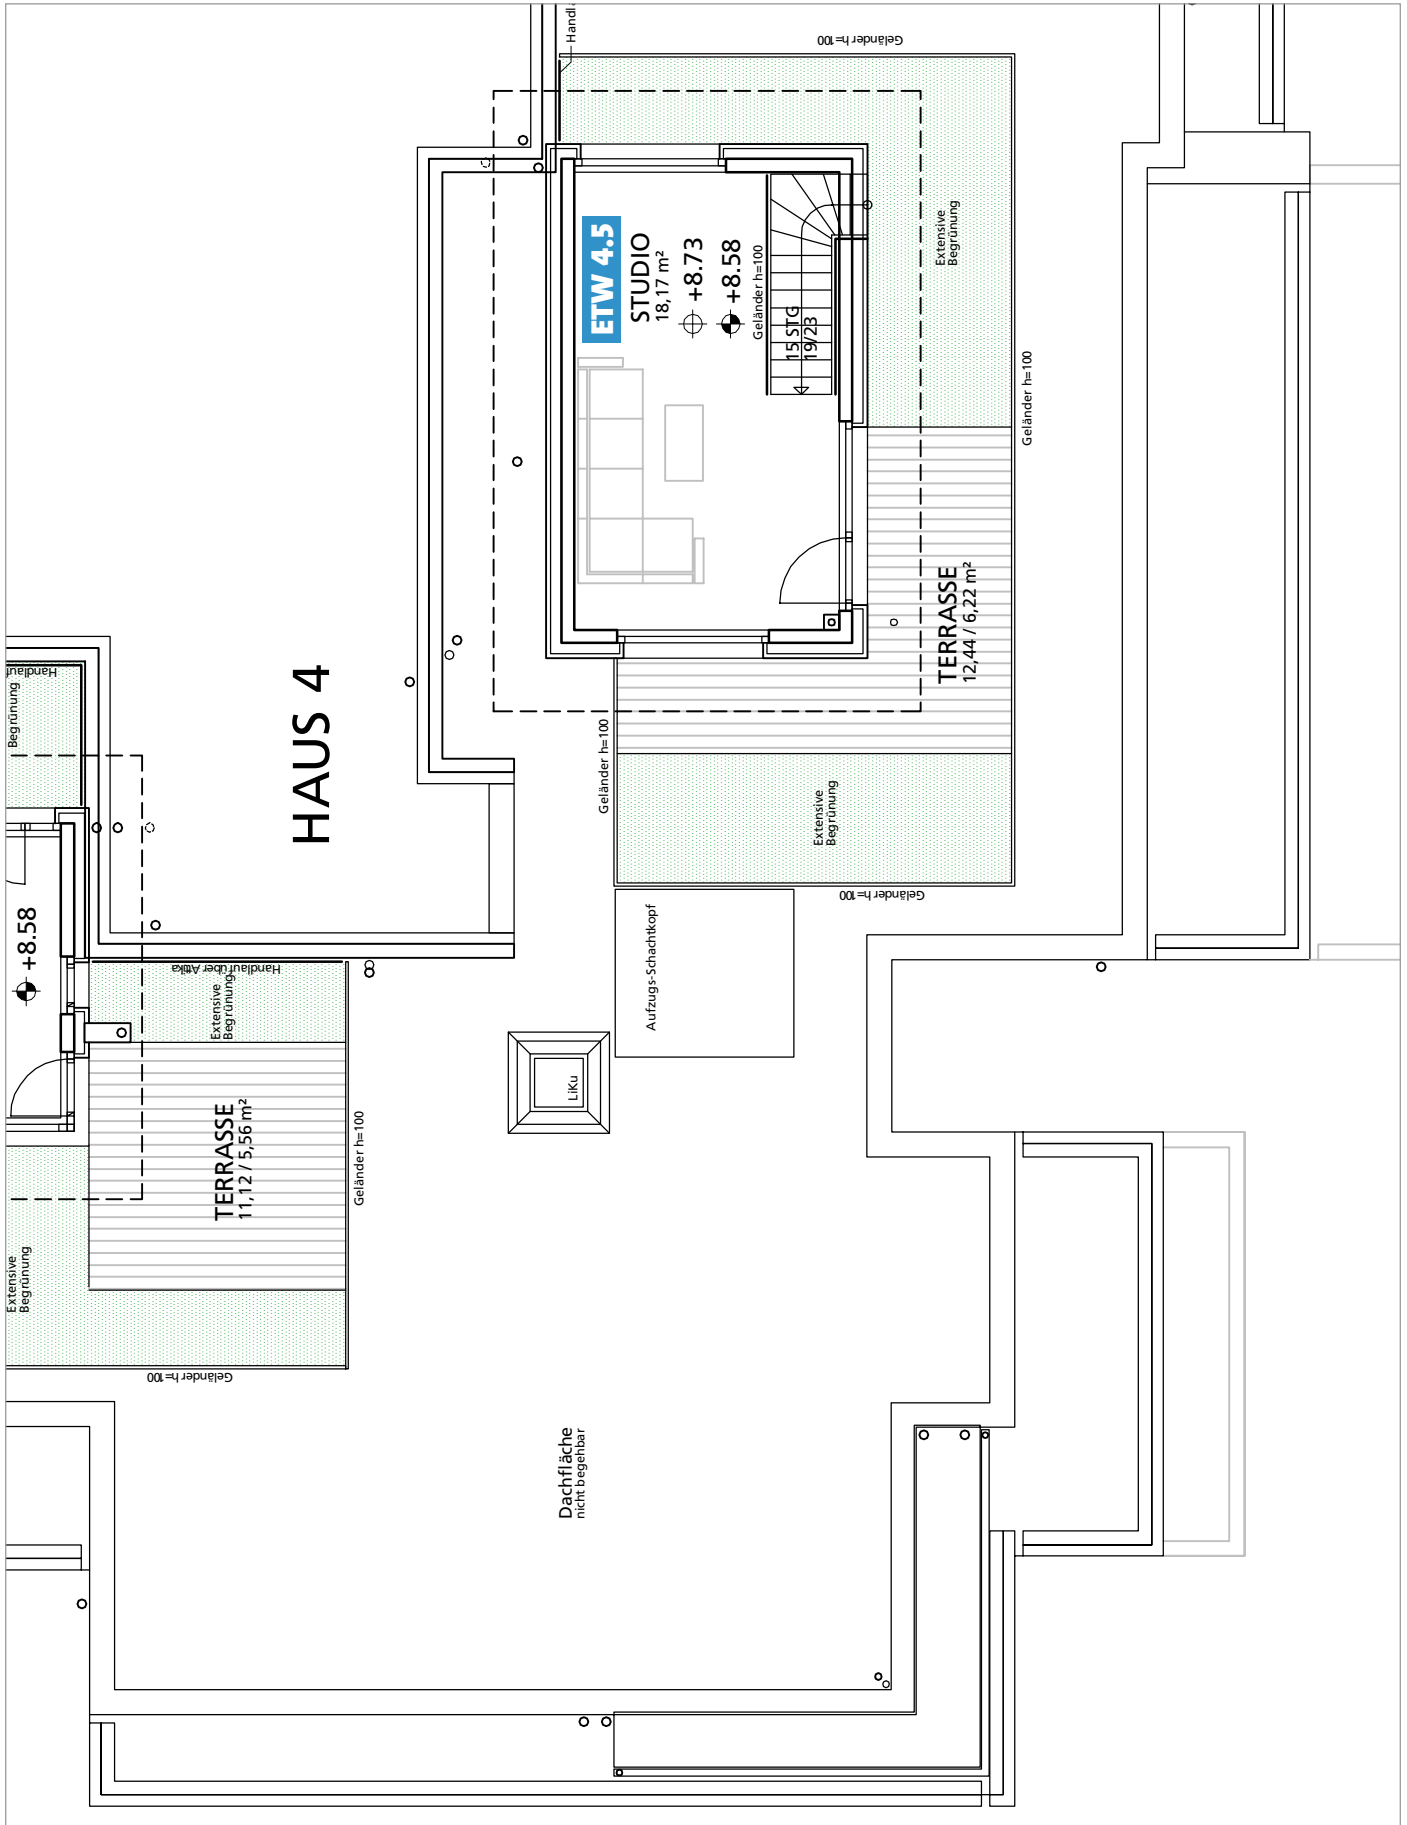

4.1 GRUNDRISS ERDGESCHOSS HAUS 4

4.1.1 Wohnung 4.1 Gesamtgröße: ca. 96,29 m²

4.1.2 Wohnung 4.2 Gesamtgröße: ca. 109,20 m²

4.2 GRUNDRISS 1. OBERGESCHOSS HAUS 4

4.2.3 Wohnung 4.3 Gesamtgröße: ca. 95,13 m²

4.2.4 Wohnung 4.4 Gesamtgröße: ca. 108,34 m²

4.3 GRUNDRISS 2. OG – PENTHAUS HAUS 4

HAUS 4

4.3.5 Wohnung 4.5 Gesamtgröße: ca. 102,36 m² mit Dachgarten- / Studiogeschoss

4.3.6 Wohnung 4.6 Gesamtgröße: ca. 93,87 m²

4.4 DACHGARTEN- / STUDIOGESCHOSS HAUS 4

4.4.7 Dachgarten-/Studiogeschoss zu Wohnung 4.5