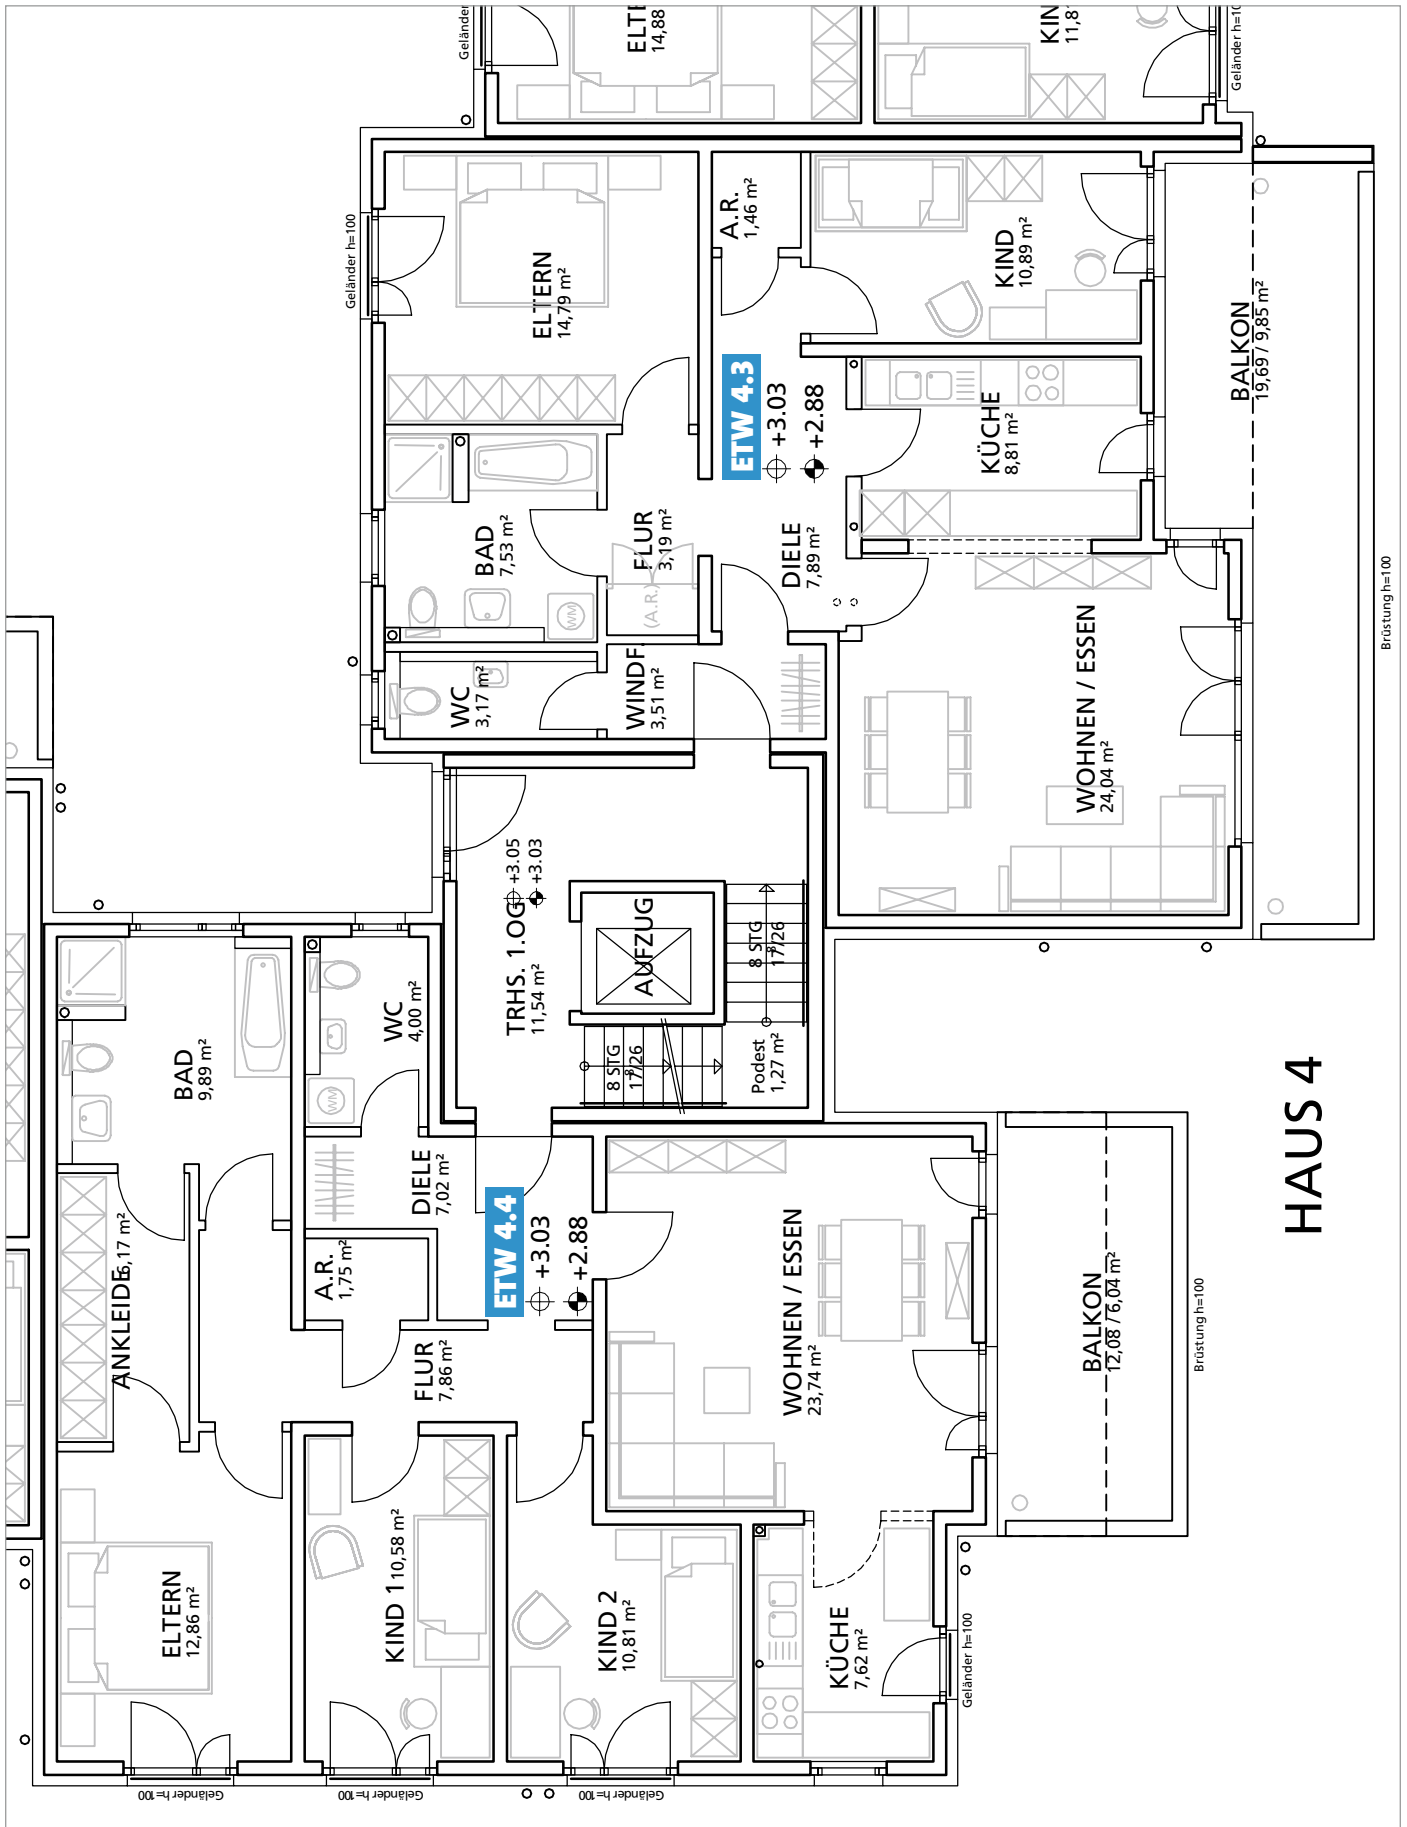

4.1 GRUNDRISS ERDGESCHOSS HAUS 4

4.1.1 Wohnung 4.1 Gesamtgröße: ca. 96,29 m²

4.1.2 Wohnung 4.2 Gesamtgröße: ca. 109,20 m²

4.2 GRUNDRISS 1. OBERGESCHOSS HAUS 4

4.2.3 Wohnung 4.3 Gesamtgröße: ca. 95,13 m²

4.2.4 Wohnung 4.4 Gesamtgröße: ca. 108,34 m²

4.3 GRUNDRISS 2. OG – PENTHAUS HAUS 4

HAUS 4

4.3.5 Wohnung 4.5 Gesamtgröße: ca. 102,36 m² mit Dachgarten- / Studiogeschoss

4.3.6 Wohnung 4.6 Gesamtgröße: ca. 93,87 m²

4.4 DACHGARTEN- / STUDIOGESCHOSS HAUS 4

4.4.7 Dachgarten-/Studiogeschoss zu Wohnung 4.5