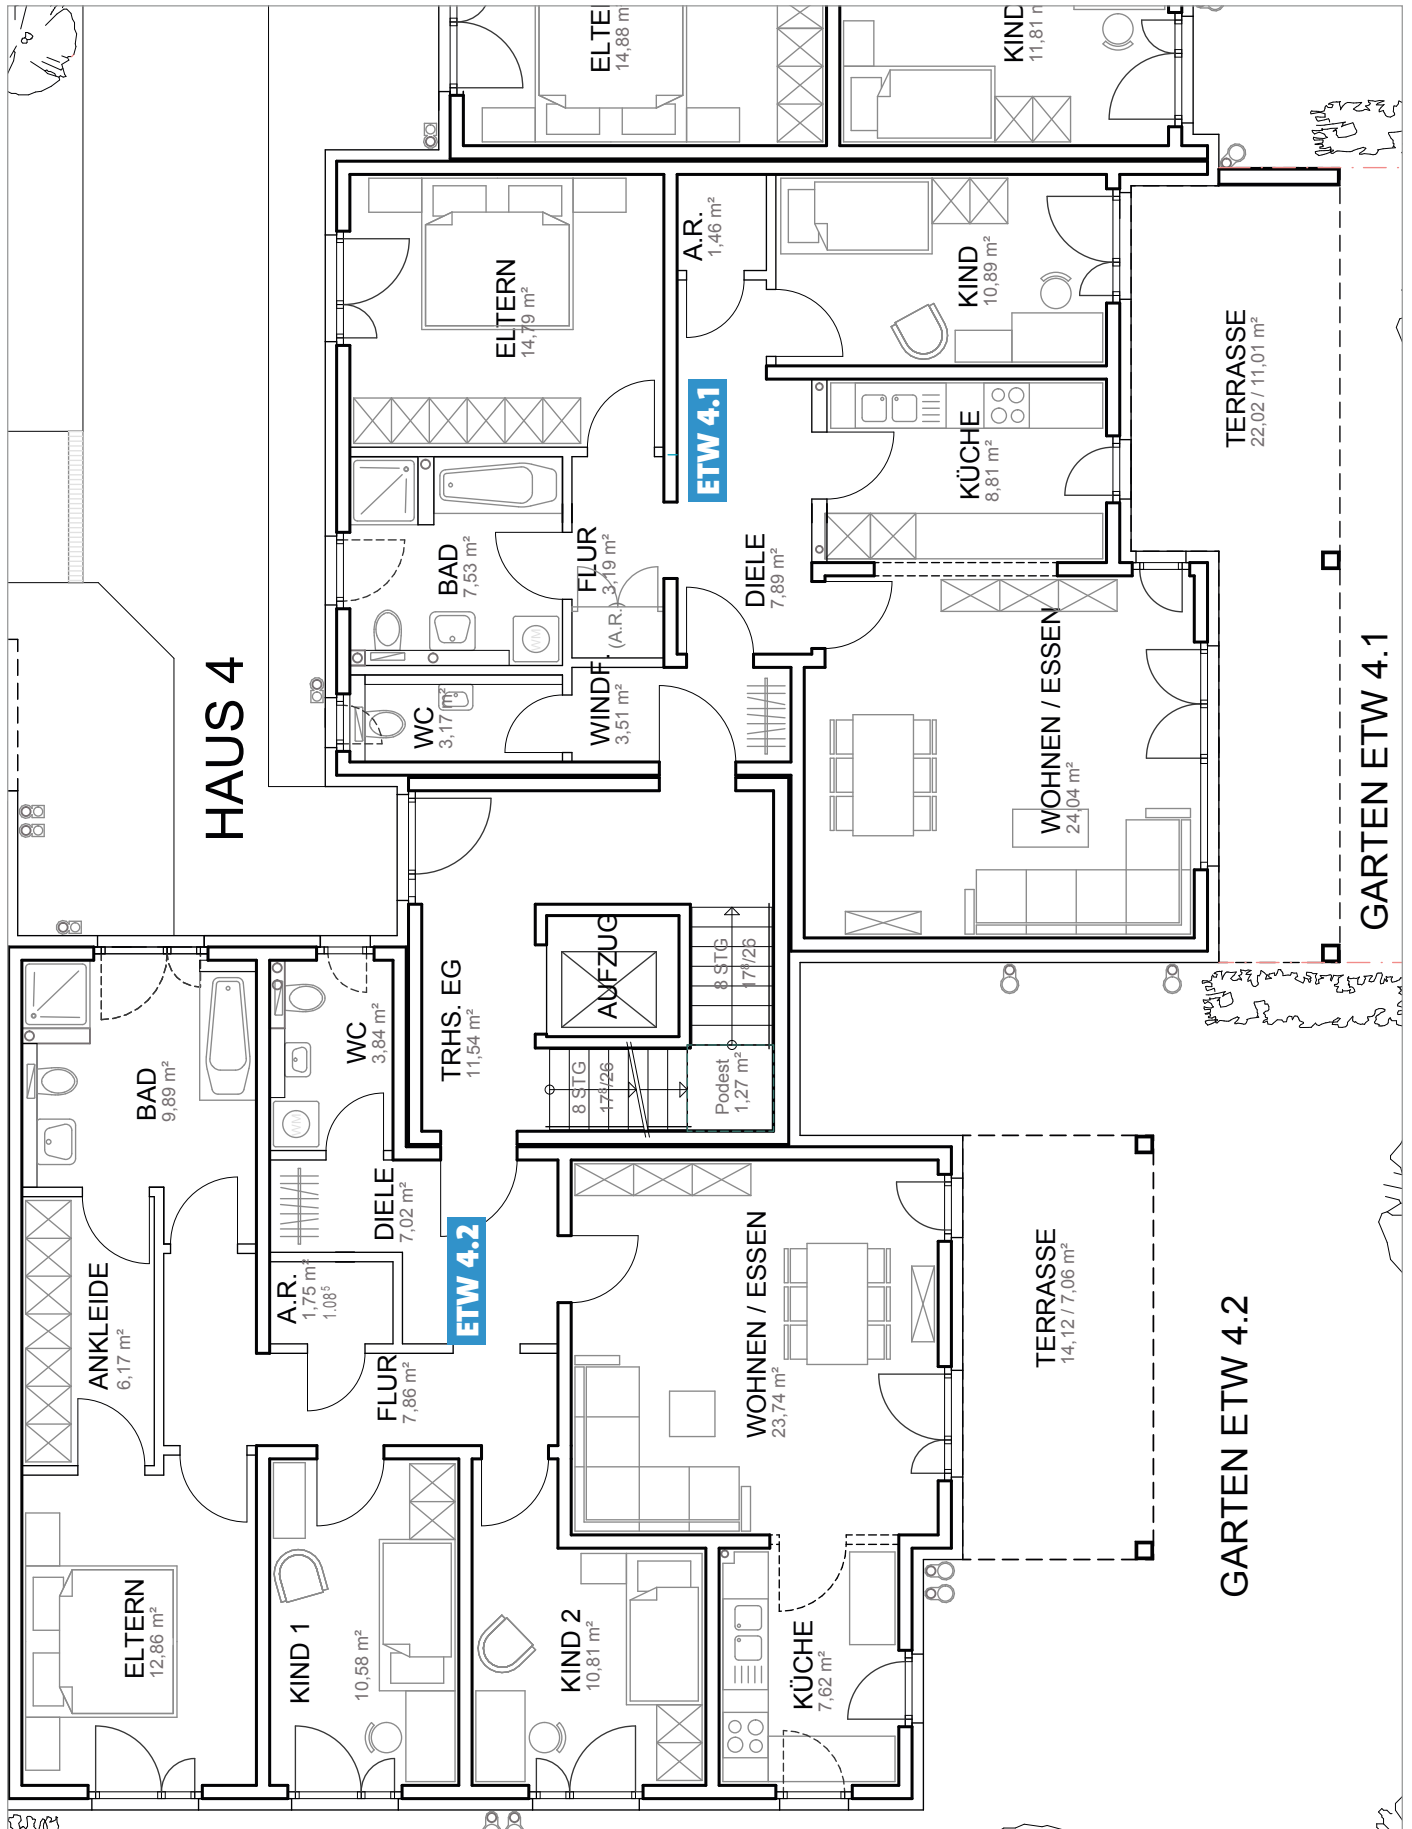

4.1 GRUNDRISS ERDGESCHOSS HAUS 4

4.1.1 Wohnung 4.1 Gesamtgröße: ca. 96,29 m²

4.1.2 Wohnung 4.2 Gesamtgröße: ca. 109,20 m²

4.2 GRUNDRISS 1. OBERGESCHOSS HAUS 4

4.2.3 Wohnung 4.3 Gesamtgröße: ca. 95,13 m²

4.2.4 Wohnung 4.4 Gesamtgröße: ca. 108,34 m²

4.3 GRUNDRISS 2. OG – PENTHAUS HAUS 4

HAUS 4

4.3.5 Wohnung 4.5 Gesamtgröße: ca. 102,36 m² mit Dachgarten- / Studiogeschoss

4.3.6 Wohnung 4.6 Gesamtgröße: ca. 93,87 m²

4.4 DACHGARTEN- / STUDIOGESCHOSS HAUS 4

4.4.7 Dachgarten-/Studiogeschoss zu Wohnung 4.5