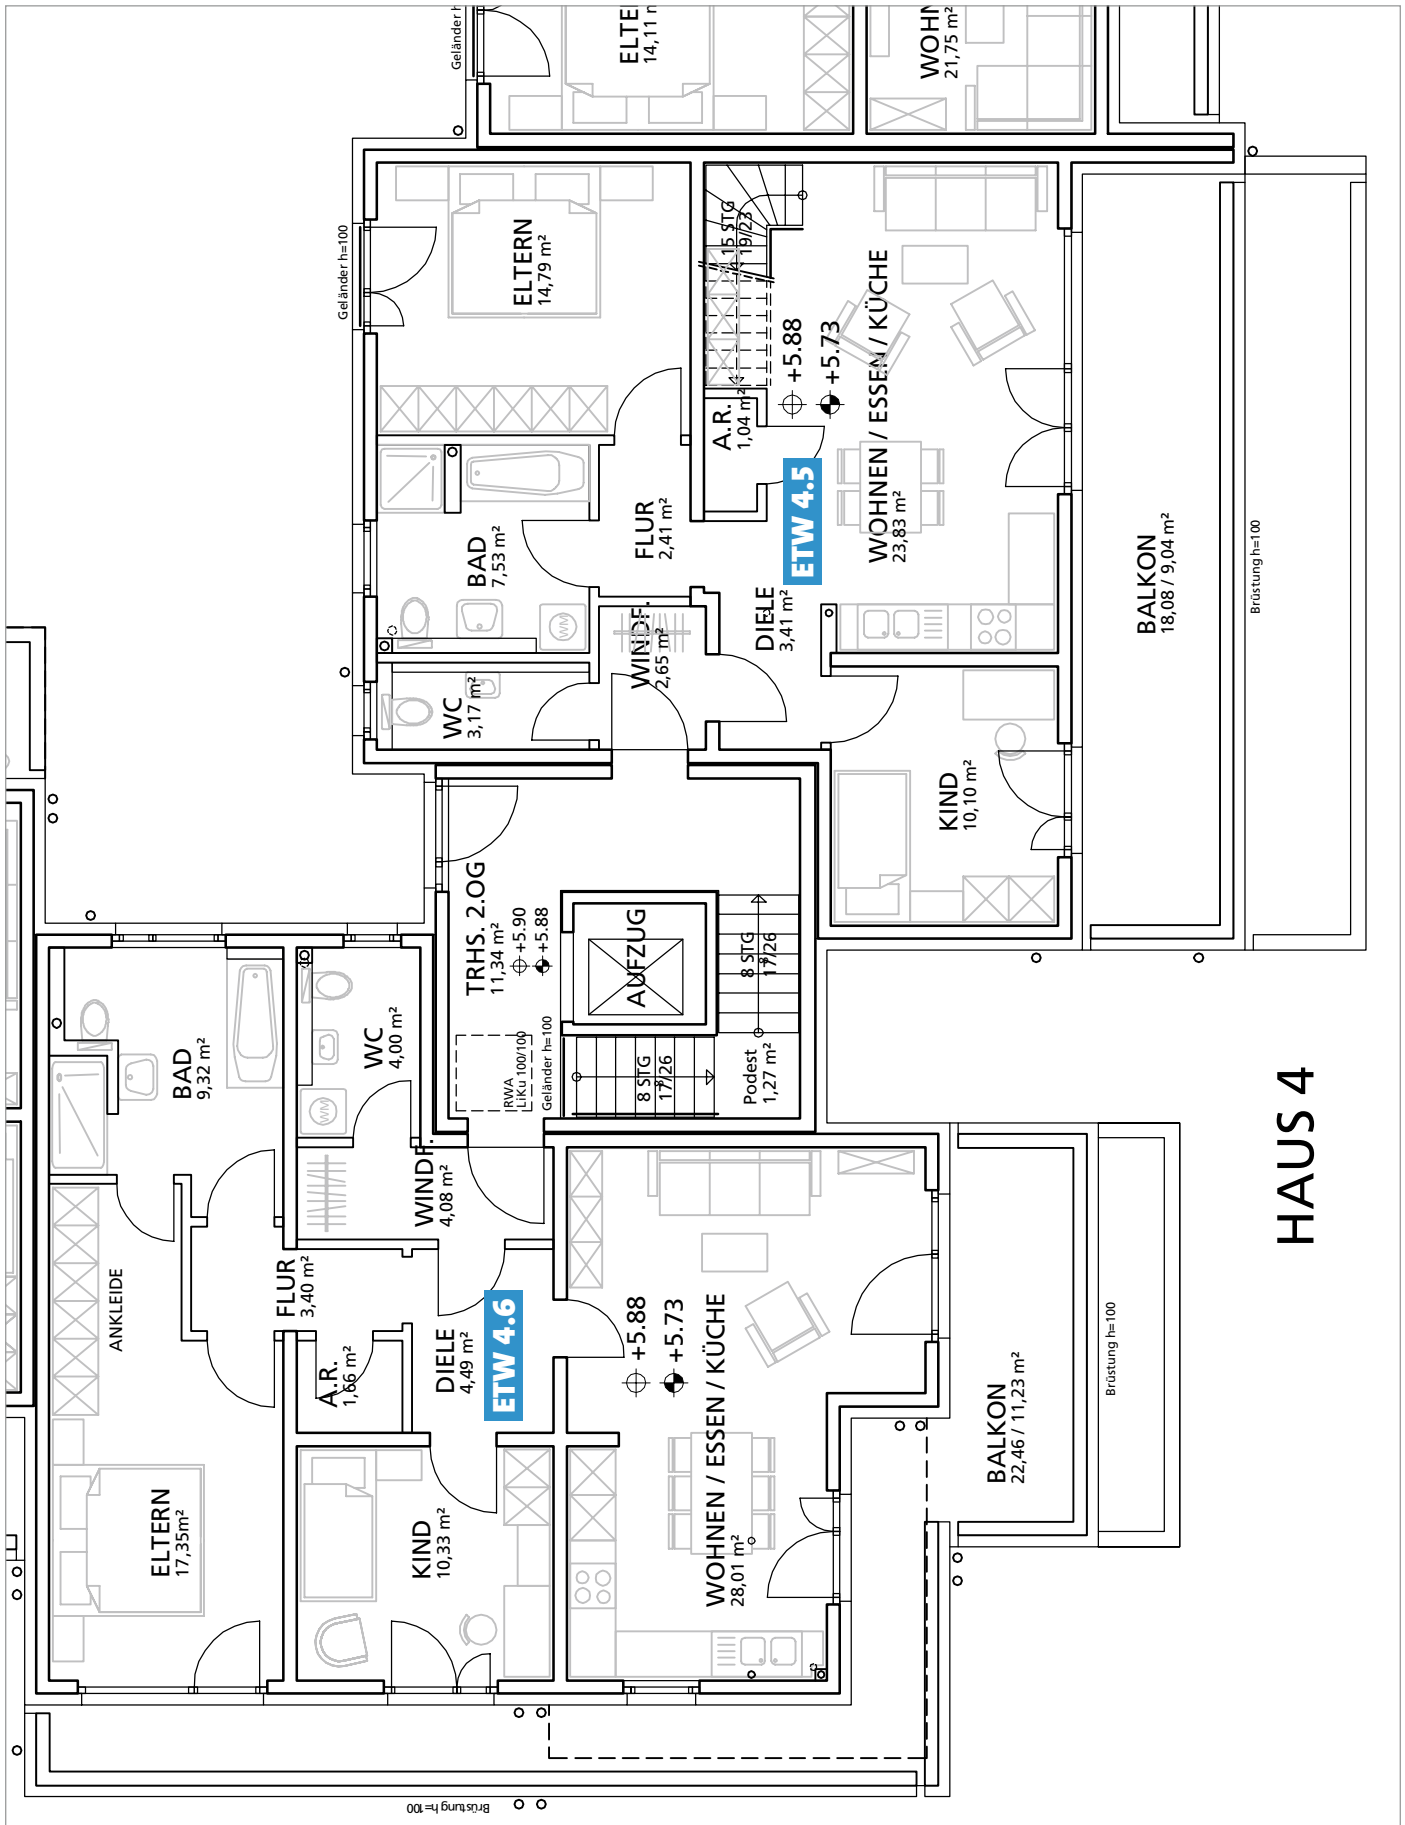

4.1 GRUNDRISS ERDGESCHOSS HAUS 4

4.1.1 Wohnung 4.1 Gesamtgröße: ca. 96,29 m²

4.1.2 Wohnung 4.2 Gesamtgröße: ca. 109,20 m²

4.2 GRUNDRISS 1. OBERGESCHOSS HAUS 4

4.2.3 Wohnung 4.3 Gesamtgröße: ca. 95,13 m²

4.2.4 Wohnung 4.4 Gesamtgröße: ca. 108,34 m²

4.3 GRUNDRISS 2. OG – PENTHAUS HAUS 4

HAUS 4

4.3.5 Wohnung 4.5 Gesamtgröße: ca. 102,36 m² mit Dachgarten- / Studiogeschoss

4.3.6 Wohnung 4.6 Gesamtgröße: ca. 93,87 m²

4.4 DACHGARTEN- / STUDIOGESCHOSS HAUS 4

4.4.7 Dachgarten-/Studiogeschoss zu Wohnung 4.5