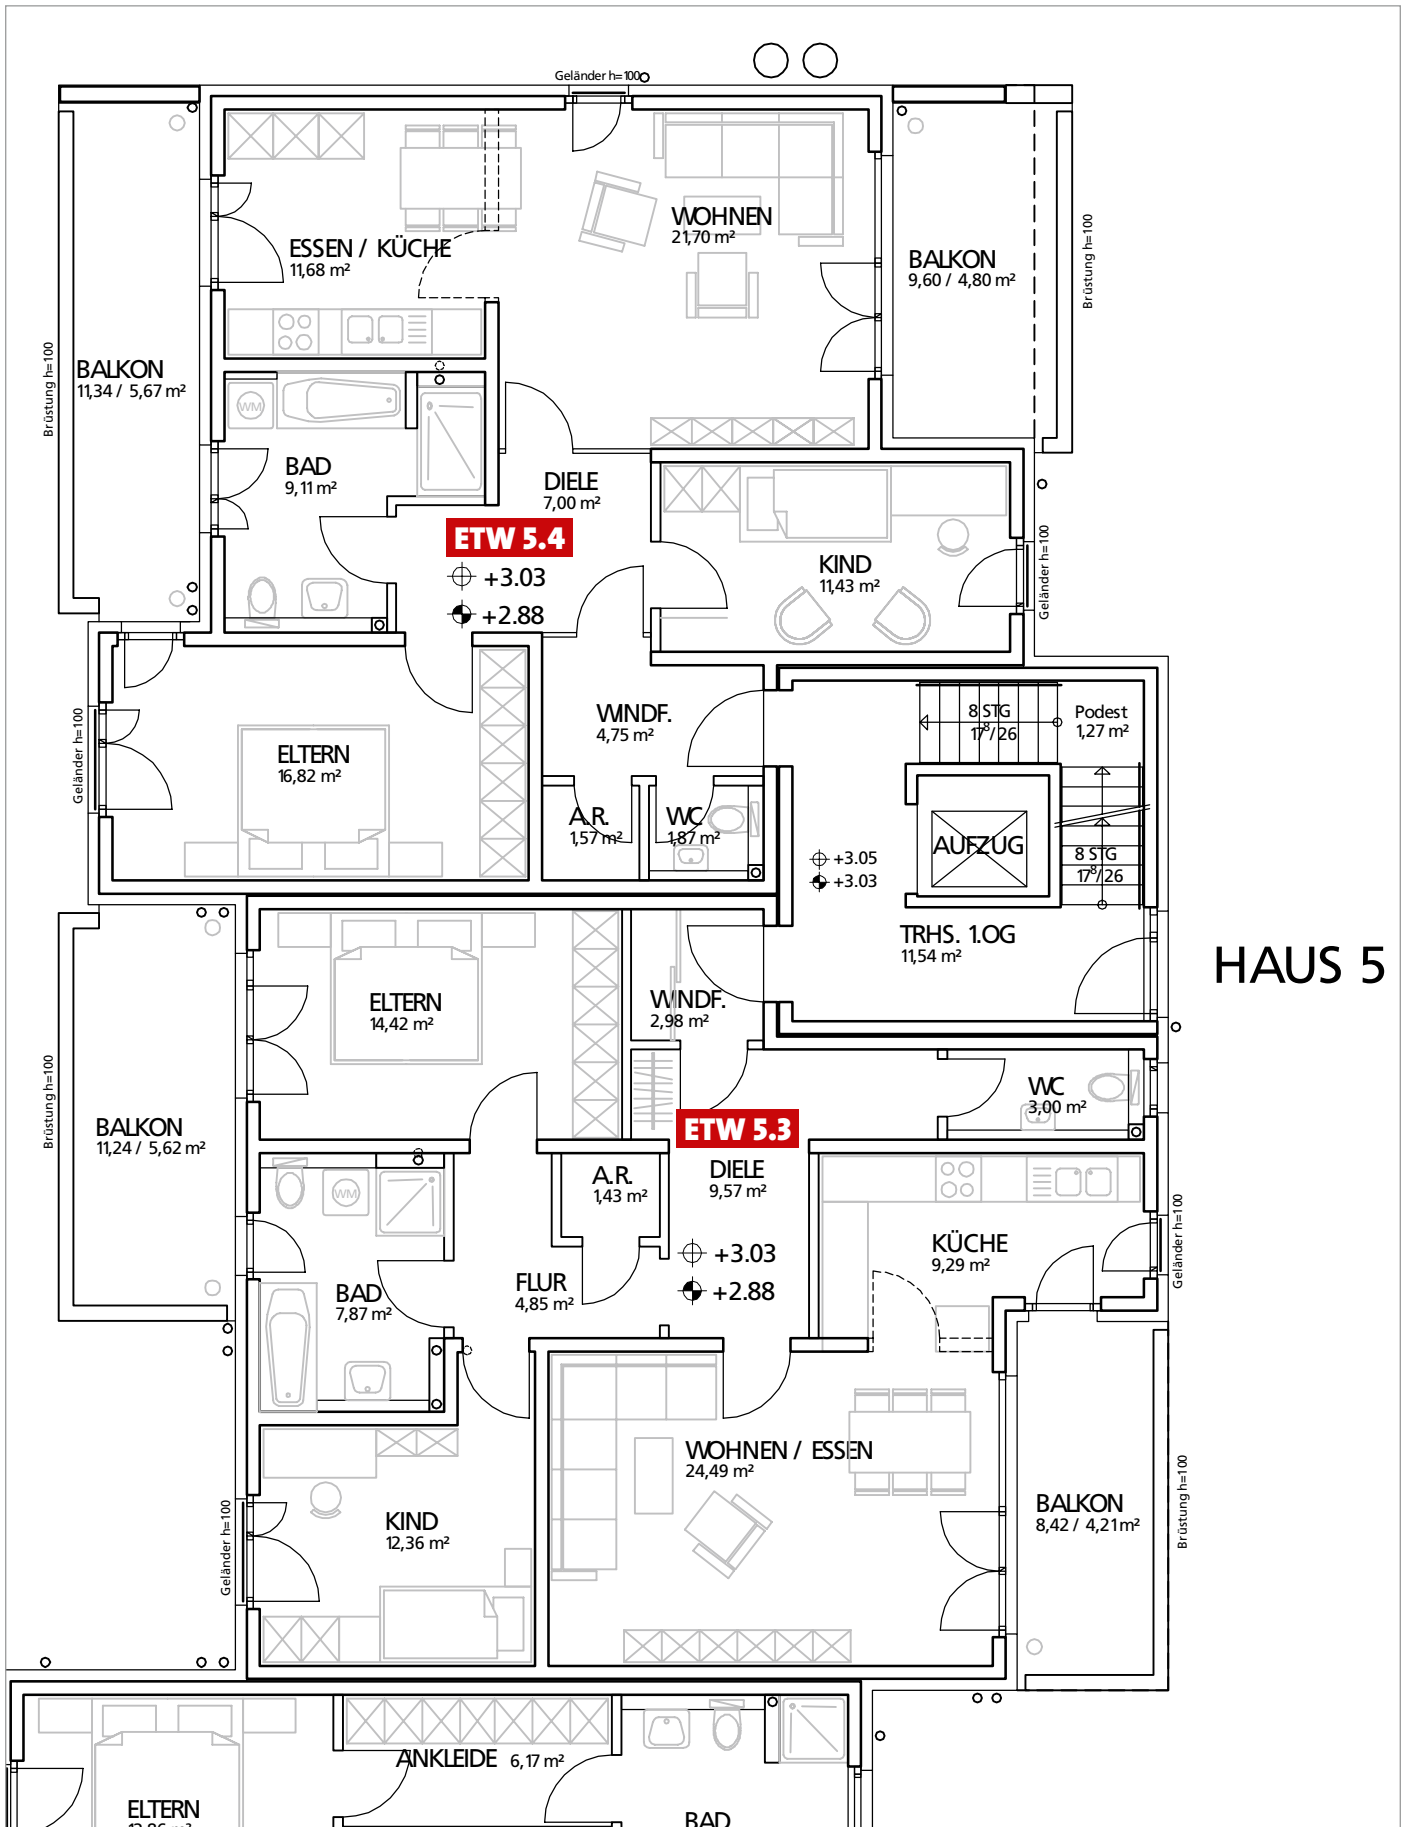

5.1 GRUNDRISS ERDGESCHOSS HAUS 5

5.1.1 Wohnung 5.1 Gesamtgröße: ca. 101,78 m²

5.1.2 Wohnung 5.2 Gesamtgröße: ca. 97,58 m²

5.2 GRUNDRISS 1. OBERGESCHOSS HAUS 5

HAUS 5

5.2.3 Wohnung 5.3 Gesamtgröße: ca. 100,09 m²

5.2.4 Wohnung 5.4 Gesamtgröße: ca. 96,40 m²

5.3 GRUNDRISS 2. OG – PENTHAUS HAUS 5

HAUS 5

5.3.5 Wohnung 5.5 Gesamtgröße: ca. 103,25 m² mit Dachgarten- / Studiogeschoß

5.3.6 Wohnung 5.6 Gesamtgröße: ca. 80,74 m²

5.4 DACHGARTEN- / STUDIOGESCHOSS HAUS 5

5.4.7 Dachgarten- / Studiogeschoß zu Wohnung 5.5