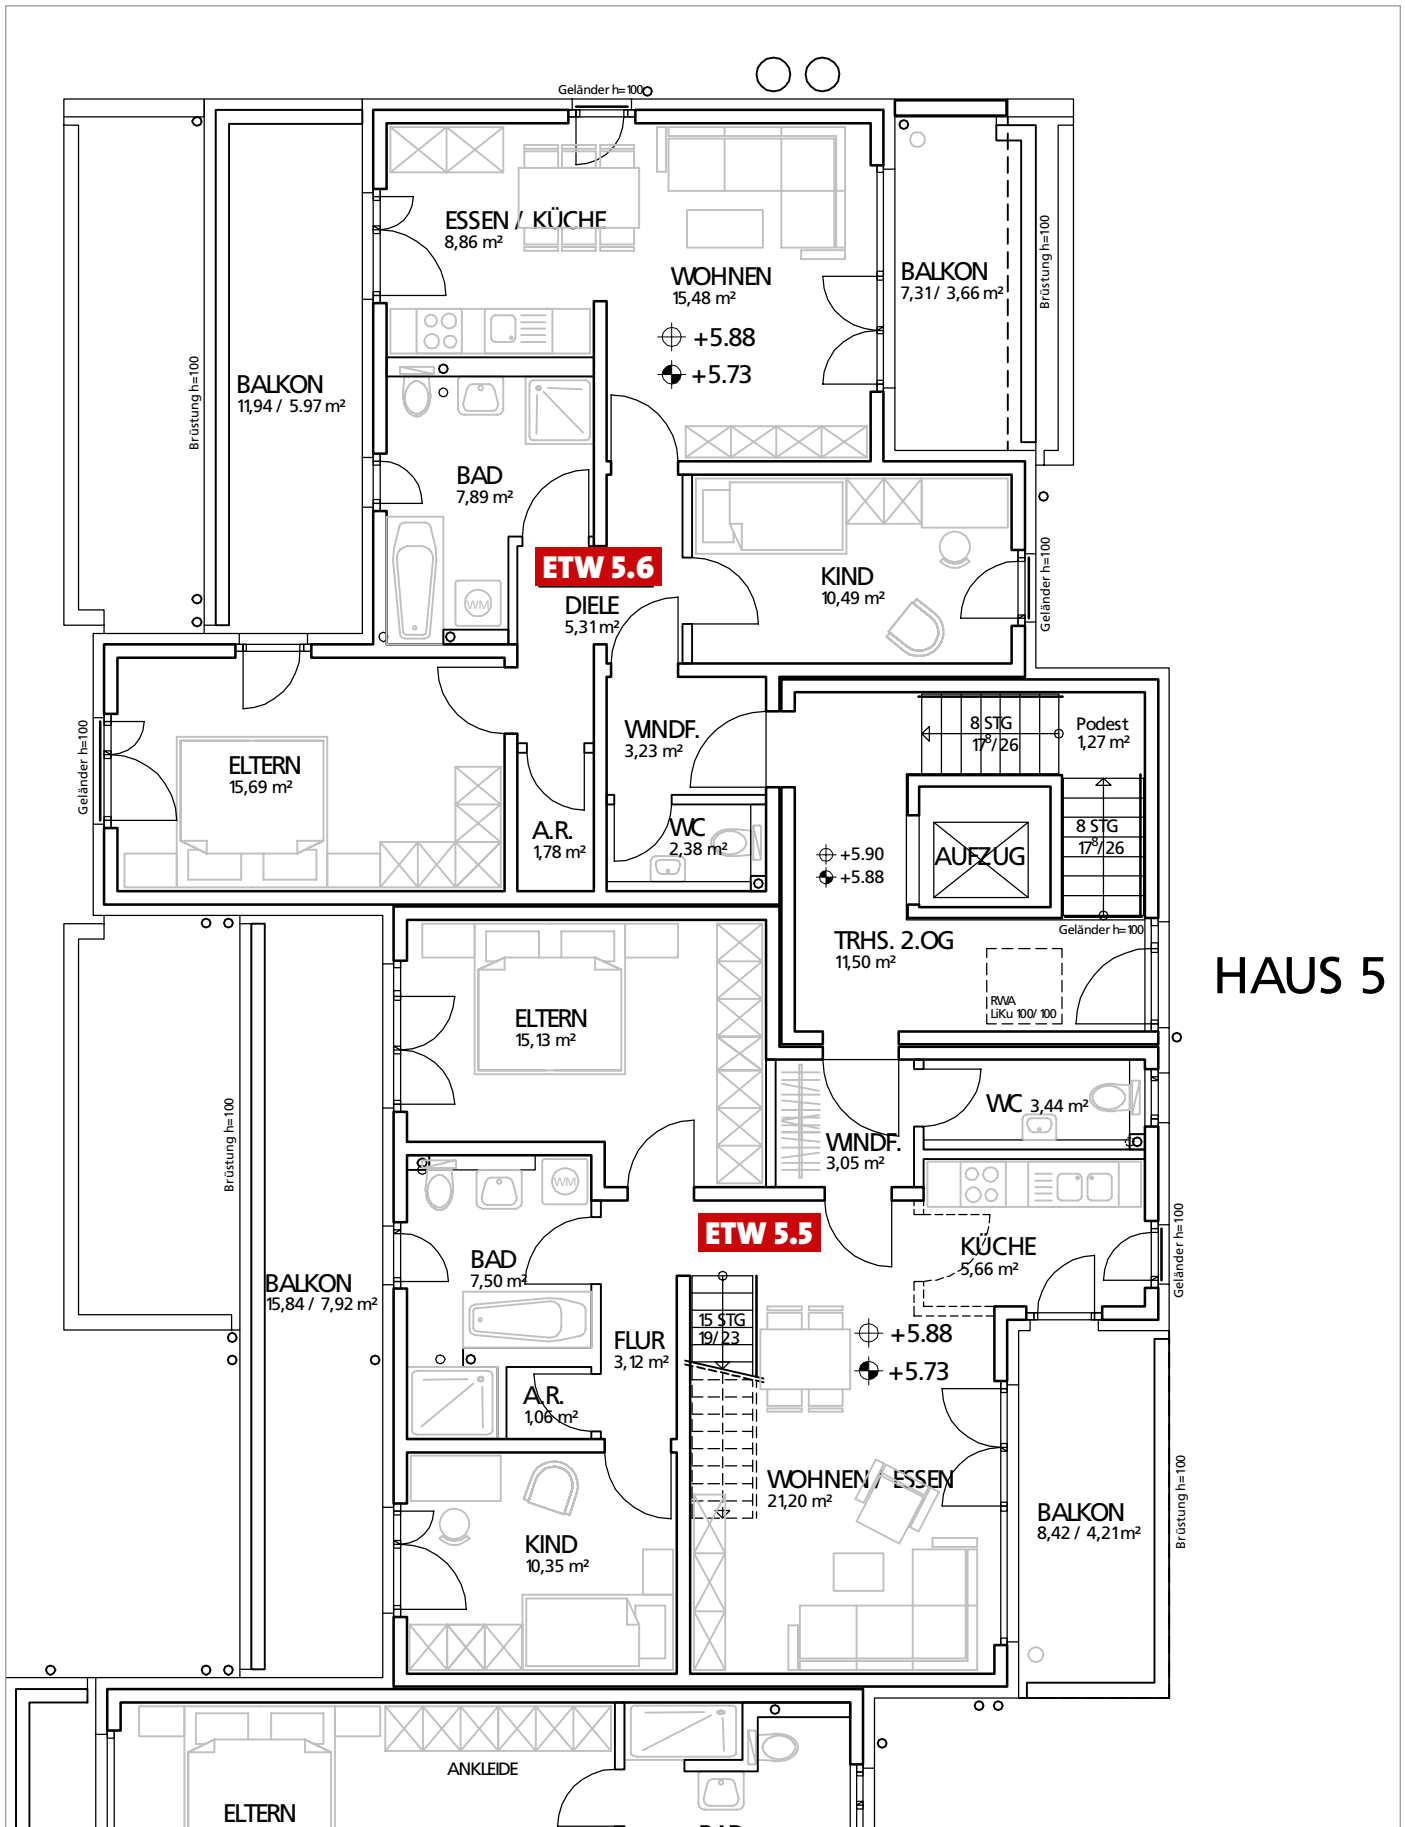

5.1 GRUNDRISS ERDGESCHOSS HAUS 5

5.1.1 Wohnung 5.1 Gesamtgröße: ca. 101,78 m²

5.1.2 Wohnung 5.2 Gesamtgröße: ca. 97,58 m²

5.2 GRUNDRISS 1. OBERGESCHOSS HAUS 5

HAUS 5

5.2.3 Wohnung 5.3 Gesamtgröße: ca. 100,09 m²

5.2.4 Wohnung 5.4 Gesamtgröße: ca. 96,40 m²

5.3 GRUNDRISS 2. OG – PENTHAUS HAUS 5

HAUS 5

5.3.5 Wohnung 5.5 Gesamtgröße: ca. 103,25 m² mit Dachgarten- / Studiogeschoß

5.3.6 Wohnung 5.6 Gesamtgröße: ca. 80,74 m²

5.4 DACHGARTEN- / STUDIOGESCHOSS HAUS 5

5.4.7 Dachgarten- / Studiogeschoß zu Wohnung 5.5