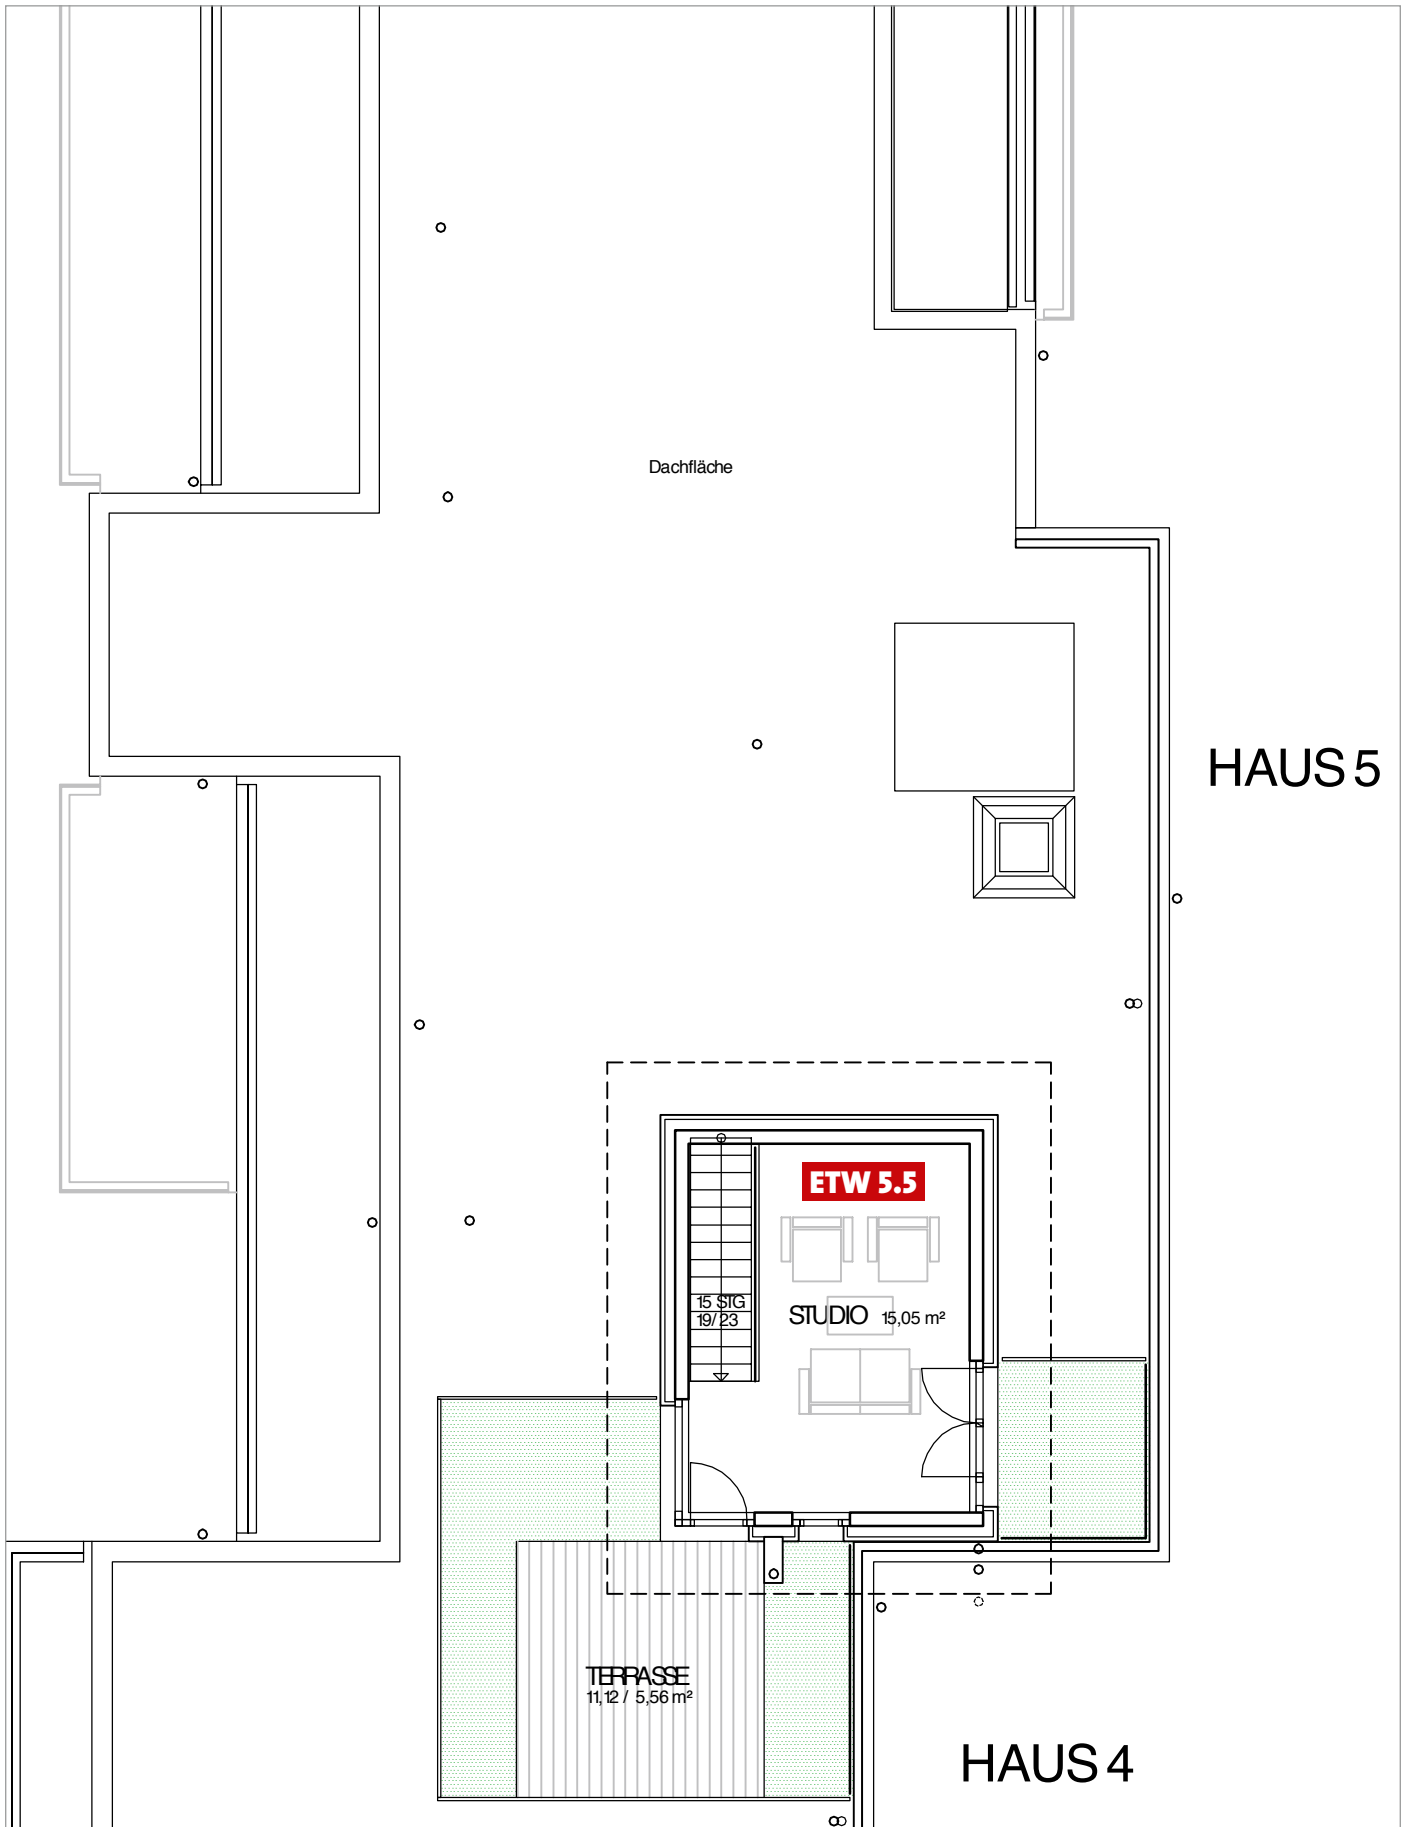

5.1 GRUNDRISS ERDGESCHOSS HAUS 5

5.1.1 Wohnung 5.1 Gesamtgröße: ca. 101,78 m²

5.1.2 Wohnung 5.2 Gesamtgröße: ca. 97,58 m²

5.2 GRUNDRISS 1. OBERGESCHOSS HAUS 5

HAUS 5

5.2.3 Wohnung 5.3 Gesamtgröße: ca. 100,09 m²

5.2.4 Wohnung 5.4 Gesamtgröße: ca. 96,40 m²

5.3 GRUNDRISS 2. OG – PENTHAUS HAUS 5

HAUS 5

5.3.5 Wohnung 5.5 Gesamtgröße: ca. 103,25 m² mit Dachgarten- / Studiogeschoß

5.3.6 Wohnung 5.6 Gesamtgröße: ca. 80,74 m²

5.4 DACHGARTEN- / STUDIOGESCHOSS HAUS 5

5.4.7 Dachgarten- / Studiogeschoß zu Wohnung 5.5