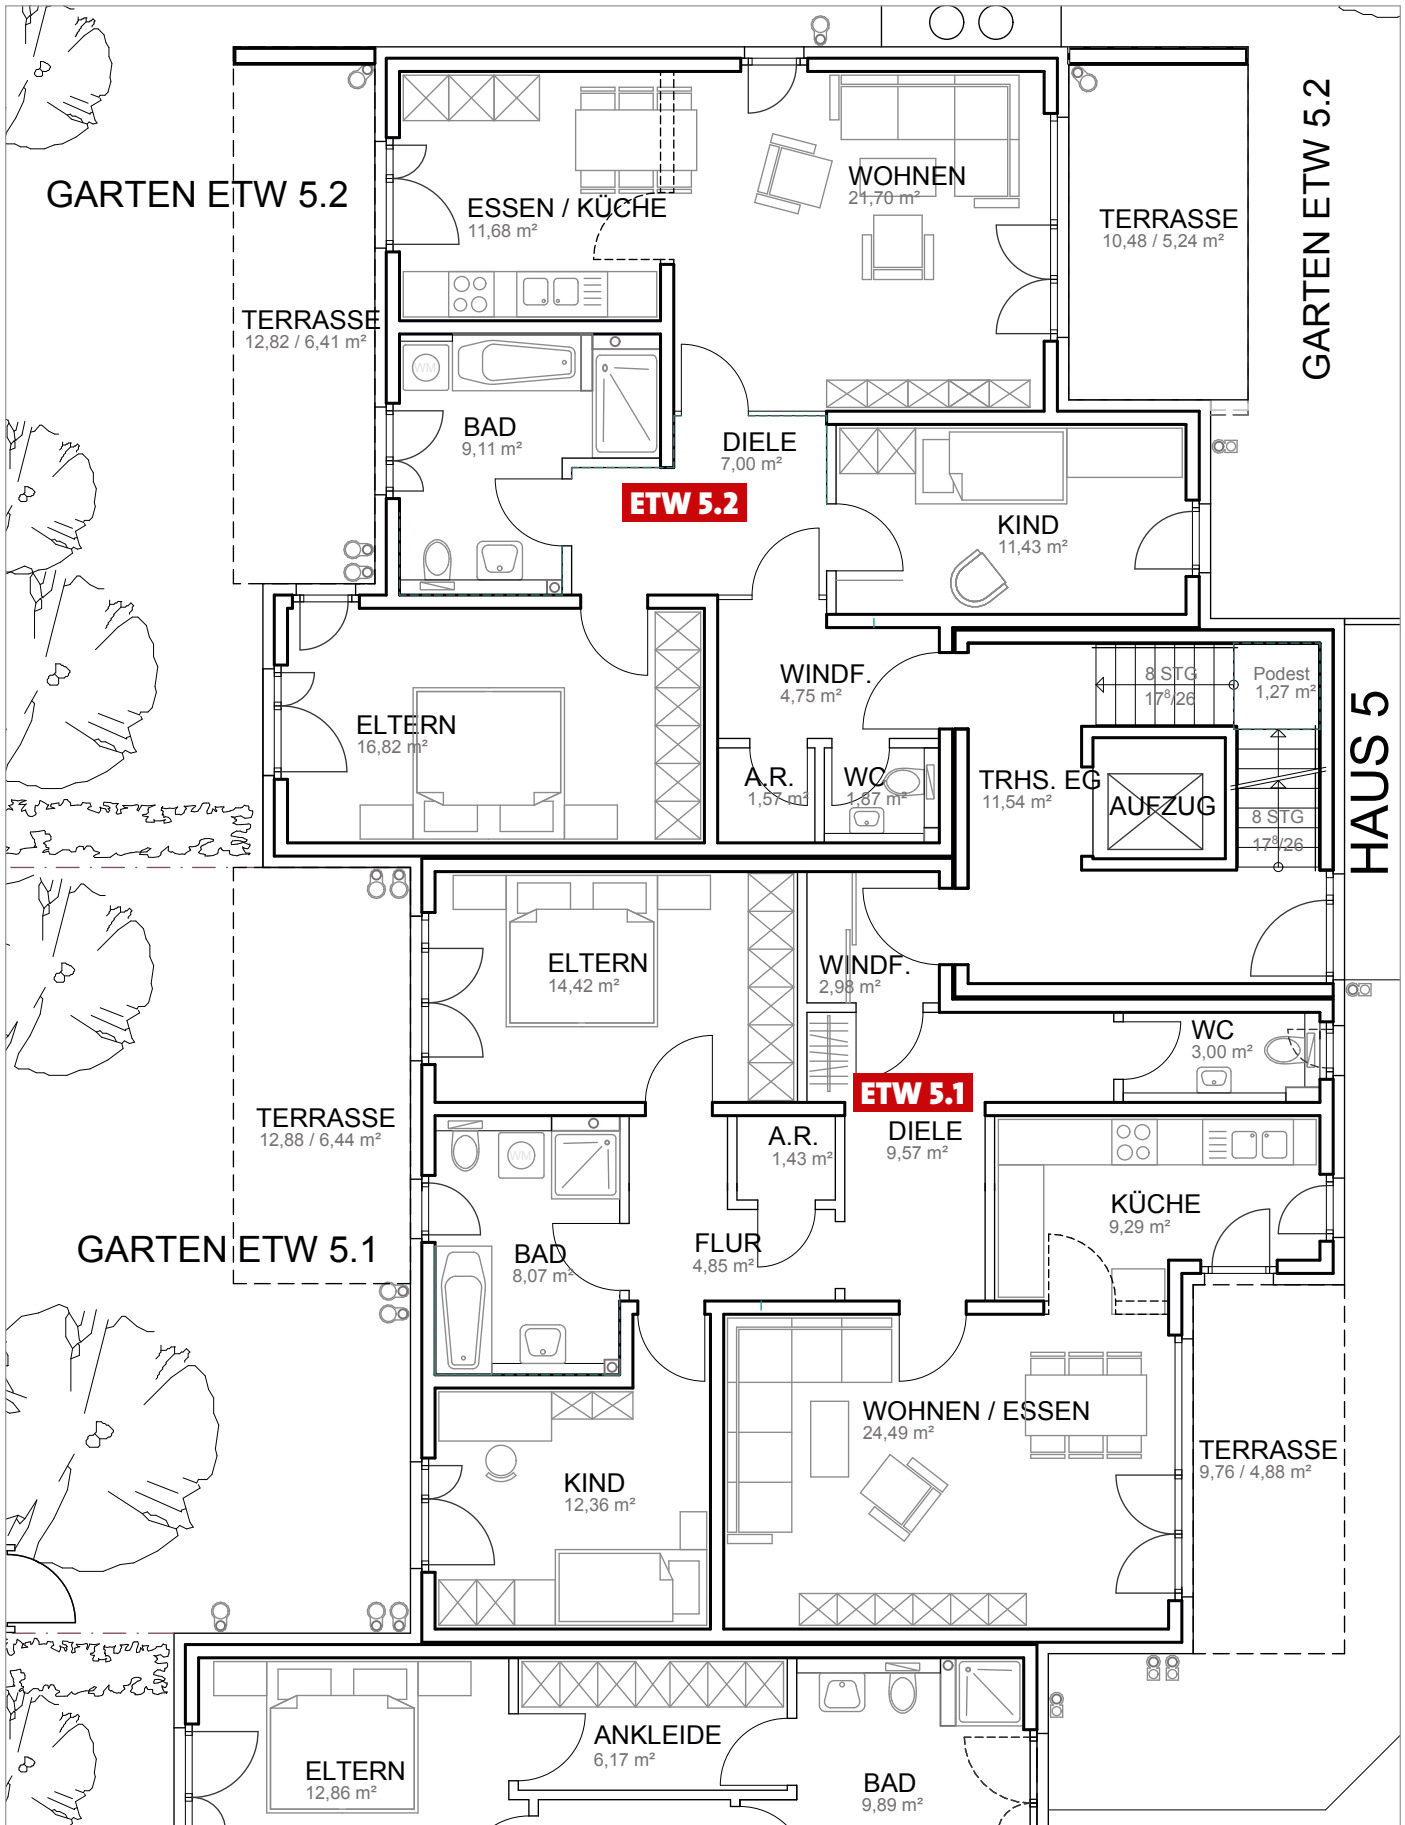

5.1 GRUNDRISS ERDGESCHOSS HAUS 5

5.1.1 Wohnung 5.1 Gesamtgröße: ca. 101,78 m²

5.1.2 Wohnung 5.2 Gesamtgröße: ca. 97,58 m²

5.2 GRUNDRISS 1. OBERGESCHOSS HAUS 5

HAUS 5

5.2.3 Wohnung 5.3 Gesamtgröße: ca. 100,09 m²

5.2.4 Wohnung 5.4 Gesamtgröße: ca. 96,40 m²

5.3 GRUNDRISS 2. OG – PENTHAUS HAUS 5

HAUS 5

5.3.5 Wohnung 5.5 Gesamtgröße: ca. 103,25 m² mit Dachgarten- / Studiogeschoß

5.3.6 Wohnung 5.6 Gesamtgröße: ca. 80,74 m²

5.4 DACHGARTEN- / STUDIOGESCHOSS HAUS 5

5.4.7 Dachgarten- / Studiogeschoß zu Wohnung 5.5